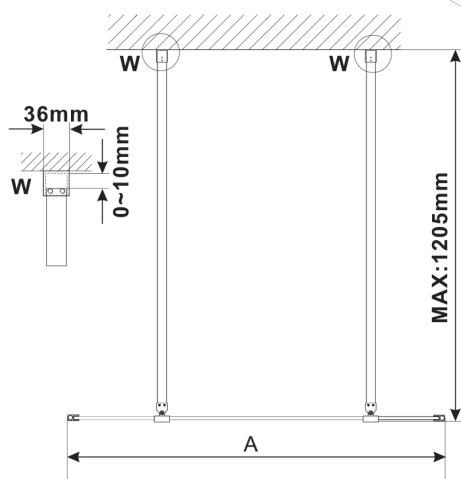

ESCA WHITE MATT One-piece shower glass panel, freestanding, glass Flute, 1100 mm

Order code: ES1311-07

Size

Width: 1100 mm

Height: 2100 mm

Properties

Warranty: 3 years

Technical sheet

MODEL	A,mm
ES1070/ES1170/ES1270/ES1370/ES1570	699
ES1080/ES1180/ES1280/ES1380/ES1580	799
ES1090/ES1190/ES1290/ES1390/ES1590	899
ES1010/ES1110/ES1210/ES1310/ES1510	999
ES1011/ES1111/ES1211/ES1311/ES1511	1099
ES1012/ES1112/ES1212/ES1312/ES1512	1199
ES1013/ES1113/ES1213/ES1313/ES1513	1299
ES1014/ES1114/ES1214/ES1314/ES1514	1399
ES1015/ES1115/ES1215/ES1315/ES1515	1499