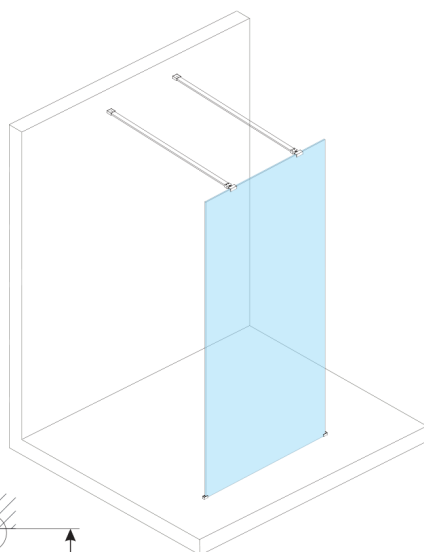

ESCA WHITE MATT One-piece shower glass panel, freestanding, glass Flute, 1100 mm

Order code: ES1311-07

Size

Width: 1100 mm

Height: 2100 mm

Properties

Warranty: 3 years

Technical sheet

MODEL	A,mm
ES1070/ES1170/ES1270/ES1370/ES1570	699
ES1080/ES1180/ES1280/ES1380/ES1580	799
ES1090/ES1190/ES1290/ES1390/ES1590	899
ES1010/ES1110/ES1210/ES1310/ES1510	999
ES1011/ES1111/ES1211/ES1311/ES1511	1099
ES1012/ES1112/ES1212/ES1312/ES1512	1199
ES1013/ES1113/ES1213/ES1313/ES1513	1299
ES1014/ES1114/ES1214/ES1314/ES1514	1399
ES1015/ES1115/ES1215/ES1315/ES1515	1499