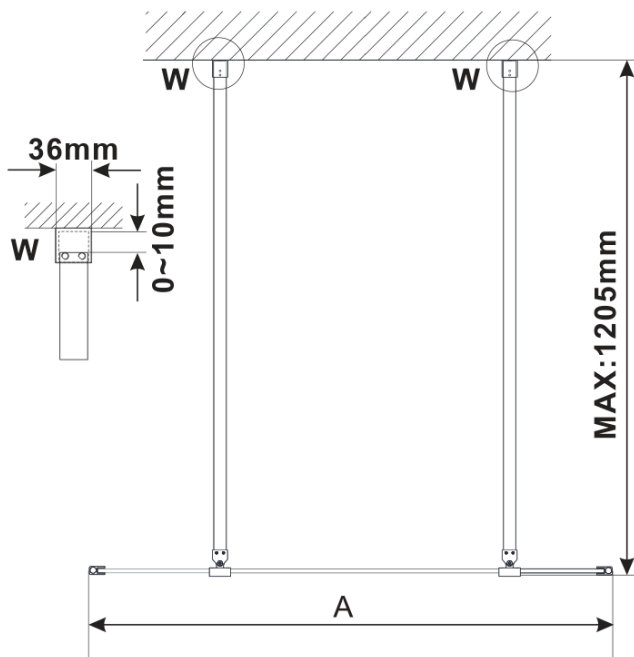

ESCA WHITE MATT One-piece shower glass panel, freestanding, glass Flute, 1000 mm

Order code: ES1310-07

Basic information

Brand: Polysan
Series: ESCA

Size

Width: 1000 mm
Height: 2100 mm

Properties

Profile colour: White
Shape: Single-wall screen Walk
Glass colour: Flute glass
Glass finish: Antidrop
Glass thickness: 8 mm
Weight / Piece: 39.0 kg
Packaging: 3 Piece
Warranty: 3 years

ESCA WHITE MATT One-piece shower glass panel,
freestanding, glass Flute, 1000 mm

Technical sheet

MODEL	A,mm
ES1070/ES1170/ES1270/ES1370/ES1570	699
ES1080/ES1180/ES1280/ES1380/ES1580	799
ES1090/ES1190/ES1290/ES1390/ES1590	899
ES1010/ES1110/ES1210/ES1310/ES1510	999
ES1011/ES1111/ES1211/ES1311/ES1511	1099
ES1012/ES1112/ES1212/ES1312/ES1512	1199
ES1013/ES1113/ES1213/ES1313/ES1513	1299
ES1014/ES1114/ES1214/ES1314/ES1514	1399
ES1015/ES1115/ES1215/ES1315/ES1515	1499