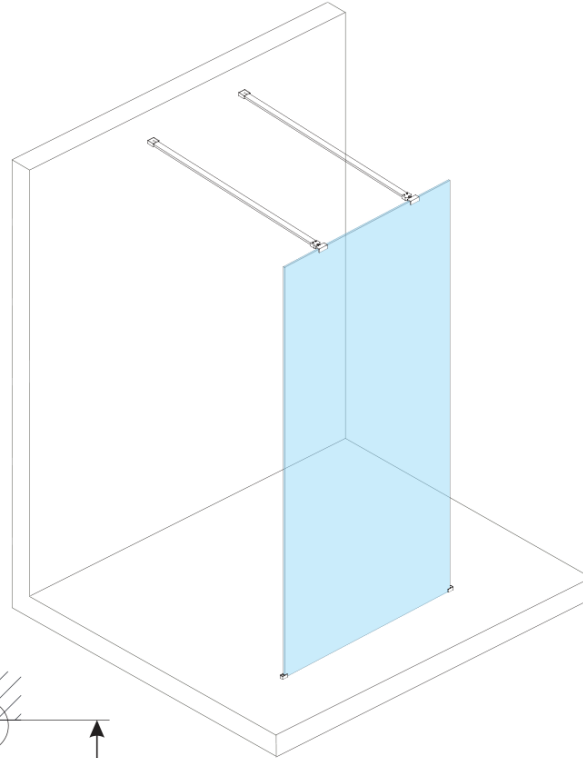

ESCA WHITE MATT One-piece shower glass panel, freestanding, glass Flute, 1000 mm

Order code: ES1310-07

Basic information

Brand: Polysan
Series: ESCA

Size

Width: 1000 mm
Height: 2100 mm

Properties

Profile colour: White
Shape: Single-wall screen Walk
Glass colour: Flute glass
Glass finish: Antidrop
Glass thickness: 8 mm
Weight / Piece: 39.0 kg
Packaging: 3 Piece
Warranty: 3 years

ESCA WHITE MATT One-piece shower glass panel,
freestanding, glass Flute, 1000 mm

Technical sheet

MODEL	A,mm
ES1070/ES1170/ES1270/ES1370/ES1570	699
ES1080/ES1180/ES1280/ES1380/ES1580	799
ES1090/ES1190/ES1290/ES1390/ES1590	899
ES1010/ES1110/ES1210/ES1310/ES1510	999
ES1011/ES1111/ES1211/ES1311/ES1511	1099
ES1012/ES1112/ES1212/ES1312/ES1512	1199
ES1013/ES1113/ES1213/ES1313/ES1513	1299
ES1014/ES1114/ES1214/ES1314/ES1514	1399
ES1015/ES1115/ES1215/ES1315/ES1515	1499