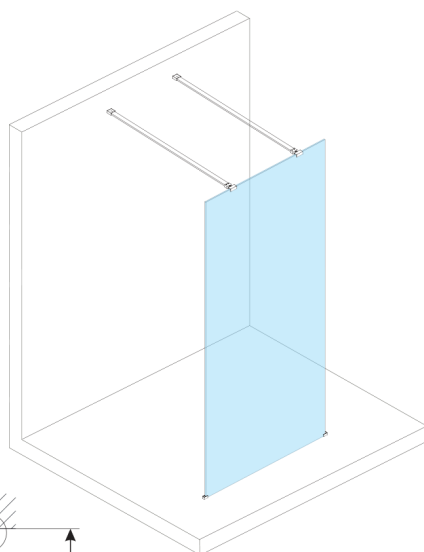

ESCA WHITE MATT One-piece shower glass panel, freestanding, glass Flute, 1000 mm

Order code: ES1310-07

Size

Width: 1000 mm

Height: 2100 mm

Properties

Warranty: 3 years

Technical sheet

MODEL	A,mm
ES1070/ES1170/ES1270/ES1370/ES1570	699
ES1080/ES1180/ES1280/ES1380/ES1580	799
ES1090/ES1190/ES1290/ES1390/ES1590	899
ES1010/ES1110/ES1210/ES1310/ES1510	999
ES1011/ES1111/ES1211/ES1311/ES1511	1099
ES1012/ES1112/ES1212/ES1312/ES1512	1199
ES1013/ES1113/ES1213/ES1313/ES1513	1299
ES1014/ES1114/ES1214/ES1314/ES1514	1399
ES1015/ES1115/ES1215/ES1315/ES1515	1499