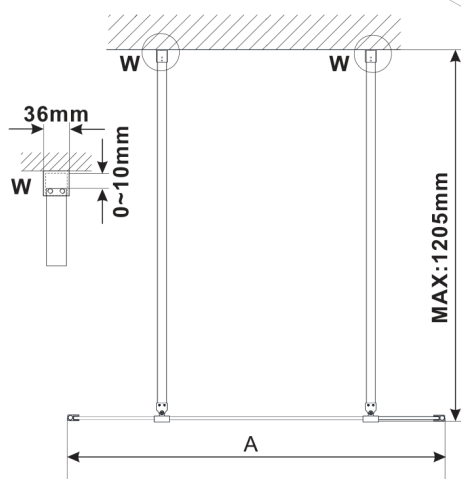

ESCA WHITE MATT One-piece shower glass panel, freestanding, glass Flute, 1000 mm

Order code: ES1310-07

Size

Width: 1000 mm

Height: 2100 mm

Properties

Warranty: 3 years

Technical sheet

MODEL	A,mm
ES1070/ES1170/ES1270/ES1370/ES1570	699
ES1080/ES1180/ES1280/ES1380/ES1580	799
ES1090/ES1190/ES1290/ES1390/ES1590	899
ES1010/ES1110/ES1210/ES1310/ES1510	999
ES1011/ES1111/ES1211/ES1311/ES1511	1099
ES1012/ES1112/ES1212/ES1312/ES1512	1199
ES1013/ES1113/ES1213/ES1313/ES1513	1299
ES1014/ES1114/ES1214/ES1314/ES1514	1399
ES1015/ES1115/ES1215/ES1315/ES1515	1499