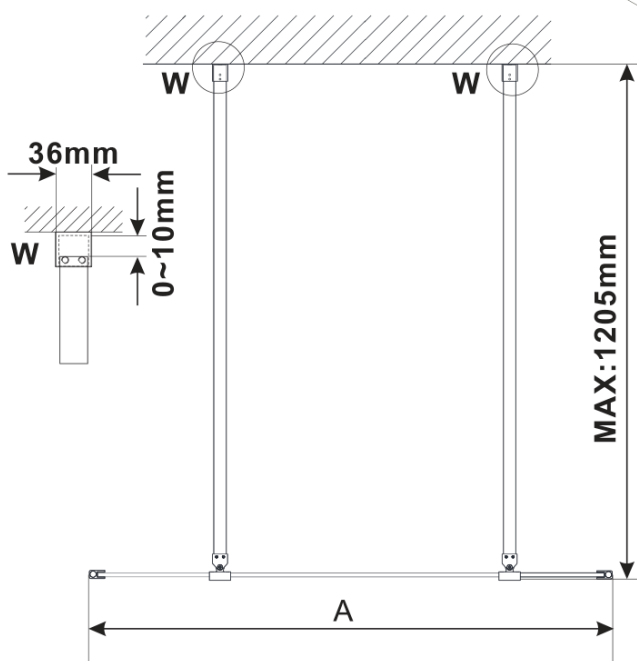

ESCA WHITE MATT One-piece shower glass panel, freestanding, smoked glass, 1400 mm

Order code: ES1214-07

Basic information

Brand: Polysan
Series: ESCA

Size

Width: 1400 mm
Height: 2100 mm

Properties

Profile colour: White
Shape: Single-wall screen Walk
Glass colour: Smoked glass
Glass finish: Antidrop
Glass thickness: 8 mm
Weight / Piece: 71.0 kg
Packaging: 3 Piece
Warranty: 3 years

ESCA WHITE MATT One-piece shower glass panel,
freestanding, smoked glass, 1400 mm

Technical sheet

MODEL	A,mm
ES1070/ES1170/ES1270/ES1370/ES1570	699
ES1080/ES1180/ES1280/ES1380/ES1580	799
ES1090/ES1190/ES1290/ES1390/ES1590	899
ES1010/ES1110/ES1210/ES1310/ES1510	999
ES1011/ES1111/ES1211/ES1311/ES1511	1099
ES1012/ES1112/ES1212/ES1312/ES1512	1199
ES1013/ES1113/ES1213/ES1313/ES1513	1299
ES1014/ES1114/ES1214/ES1314/ES1514	1399
ES1015/ES1115/ES1215/ES1315/ES1515	1499