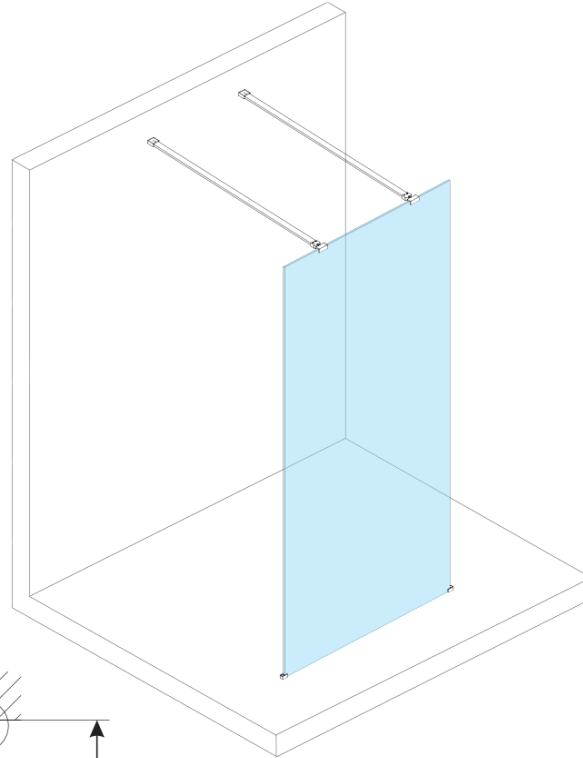

# ESCA WHITE MATT One-piece shower glass panel, freestanding, smoked glass, 1100 mm

Order code: ES1211-07

## Size

Width: 1100 mm  
Height: 2100 mm

## Properties

Profile colour: White  
Shape: Single-wall screen Walk  
Glass colour: Smoked glass  
Glass finish: Antidrop  
Glass thickness: 8 mm  
Weight / Piece: 58.0 kg  
Packaging: 3 Piece  
Warranty: 3 years

ESCA WHITE MATT One-piece shower glass panel,  
freestanding, smoked glass, 1100 mm

Technical sheet

MODEL	A,mm
ES1070/ES1170/ES1270/ES1370/ES1570	699
ES1080/ES1180/ES1280/ES1380/ES1580	799
ES1090/ES1190/ES1290/ES1390/ES1590	899
ES1010/ES1110/ES1210/ES1310/ES1510	999
ES1011/ES1111/ES1211/ES1311/ES1511	1099
ES1012/ES1112/ES1212/ES1312/ES1512	1199
ES1013/ES1113/ES1213/ES1313/ES1513	1299
ES1014/ES1114/ES1214/ES1314/ES1514	1399
ES1015/ES1115/ES1215/ES1315/ES1515	1499