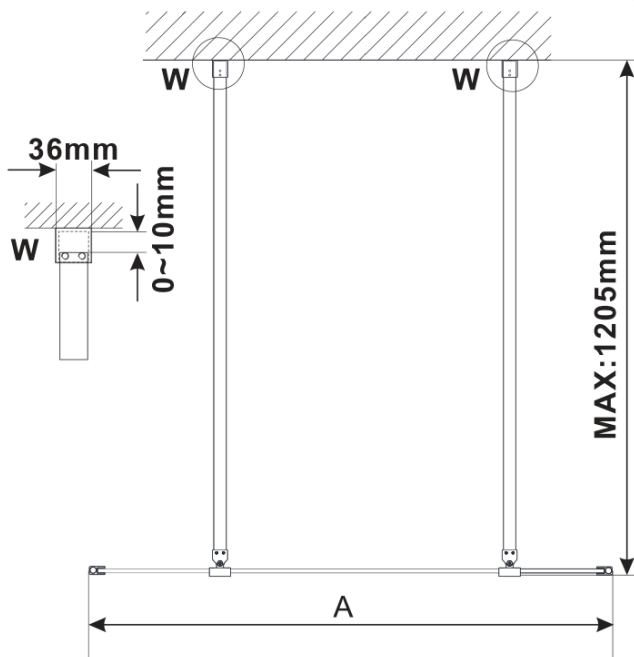

# ESCA WHITE MATT One-piece shower glass panel, freestanding, smoked glass, 1100 mm

Order code: ES1211-07

## Size

Width: 1100 mm  
Height: 2100 mm

## Properties

Profile colour: White  
Shape: Single-wall screen Walk  
Glass colour: Smoked glass  
Glass finish: Antidrop  
Glass thickness: 8 mm  
Weight / Piece: 58.0 kg  
Packaging: 3 Piece  
Warranty: 3 years

ESCA WHITE MATT One-piece shower glass panel,  
freestanding, smoked glass, 1100 mm

Technical sheet

MODEL	A,mm
ES1070/ES1170/ES1270/ES1370/ES1570	699
ES1080/ES1180/ES1280/ES1380/ES1580	799
ES1090/ES1190/ES1290/ES1390/ES1590	899
ES1010/ES1110/ES1210/ES1310/ES1510	999
ES1011/ES1111/ES1211/ES1311/ES1511	1099
ES1012/ES1112/ES1212/ES1312/ES1512	1199
ES1013/ES1113/ES1213/ES1313/ES1513	1299
ES1014/ES1114/ES1214/ES1314/ES1514	1399
ES1015/ES1115/ES1215/ES1315/ES1515	1499