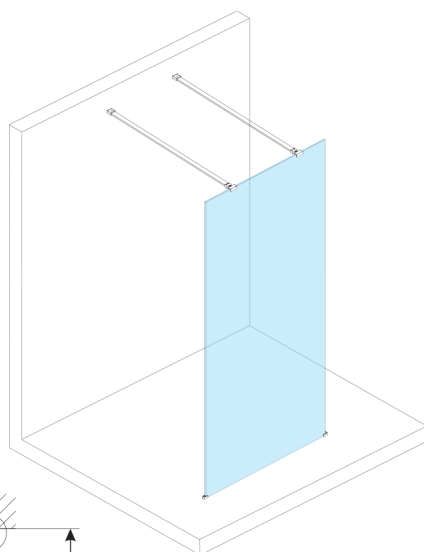

# ESCA WHITE MATT One-piece shower glass panel, freestanding, smoked glass, 1000 mm

Order code: ES1210-07

## Size

Width: 1000 mm

Height: 2100 mm

## Technical sheet

MODEL	A,mm
ES1070/ES1170/ES1270/ES1370/ES1570	699
ES1080/ES1180/ES1280/ES1380/ES1580	799
ES1090/ES1190/ES1290/ES1390/ES1590	899
ES1010/ES1110/ES1210/ES1310/ES1510	999
ES1011/ES1111/ES1211/ES1311/ES1511	1099
ES1012/ES1112/ES1212/ES1312/ES1512	1199
ES1013/ES1113/ES1213/ES1313/ES1513	1299
ES1014/ES1114/ES1214/ES1314/ES1514	1399
ES1015/ES1115/ES1215/ES1315/ES1515	1499