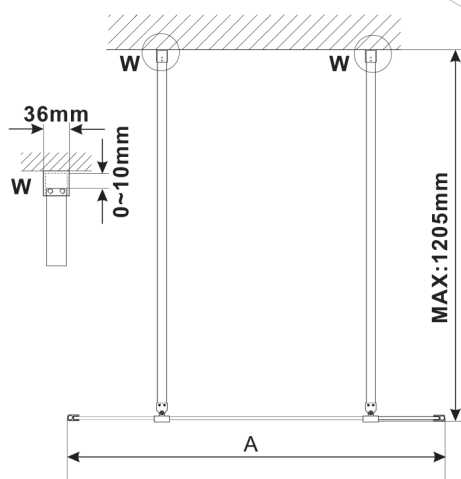

# ESCA WHITE MATT One-piece shower glass panel, freestanding, smoked glass, 1000 mm

Order code: ES1210-07

## Size

Width: 1000 mm

Height: 2100 mm

## Technical sheet

MODEL	A,mm
ES1070/ES1170/ES1270/ES1370/ES1570	699
ES1080/ES1180/ES1280/ES1380/ES1580	799
ES1090/ES1190/ES1290/ES1390/ES1590	899
ES1010/ES1110/ES1210/ES1310/ES1510	999
ES1011/ES1111/ES1211/ES1311/ES1511	1099
ES1012/ES1112/ES1212/ES1312/ES1512	1199
ES1013/ES1113/ES1213/ES1313/ES1513	1299
ES1014/ES1114/ES1214/ES1314/ES1514	1399
ES1015/ES1115/ES1215/ES1315/ES1515	1499