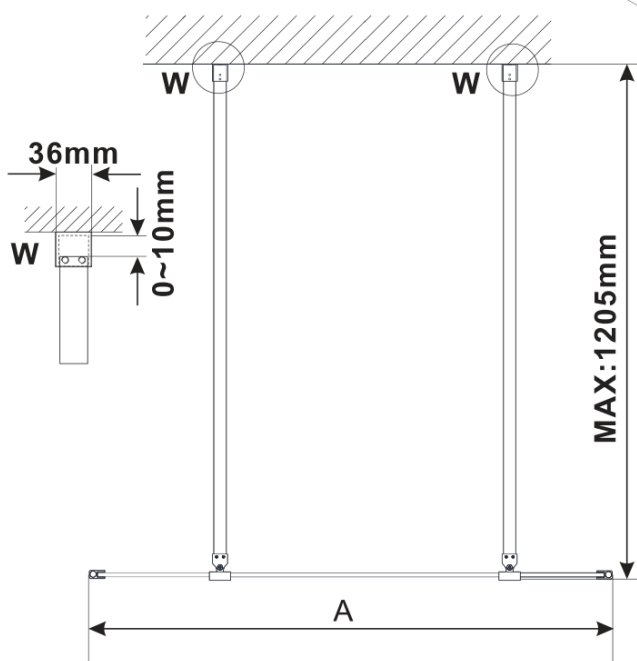

ESCA WHITE MATT One-piece shower glass panel, freestanding, matt glass, 1500 mm

Order code: ES1115-07

Basic information

Brand: Polysan
Series: ESCA

Size

Width: 1500 mm
Height: 2100 mm

Properties

Profile colour: White
Shape: Single-wall screen Walk
Glass colour: Matte glass
Glass finish: Antidrop
Glass thickness: 8 mm
Weight / Piece: 76.0 kg
Packaging: 3 Piece
Warranty: 3 years

ESCA WHITE MATT One-piece shower glass panel,
freestanding, matt glass, 1500 mm

Technical sheet

MODEL	A,mm
ES1070/ES1170/ES1270/ES1370/ES1570	699
ES1080/ES1180/ES1280/ES1380/ES1580	799
ES1090/ES1190/ES1290/ES1390/ES1590	899
ES1010/ES1110/ES1210/ES1310/ES1510	999
ES1011/ES1111/ES1211/ES1311/ES1511	1099
ES1012/ES1112/ES1212/ES1312/ES1512	1199
ES1013/ES1113/ES1213/ES1313/ES1513	1299
ES1014/ES1114/ES1214/ES1314/ES1514	1399
ES1015/ES1115/ES1215/ES1315/ES1515	1499