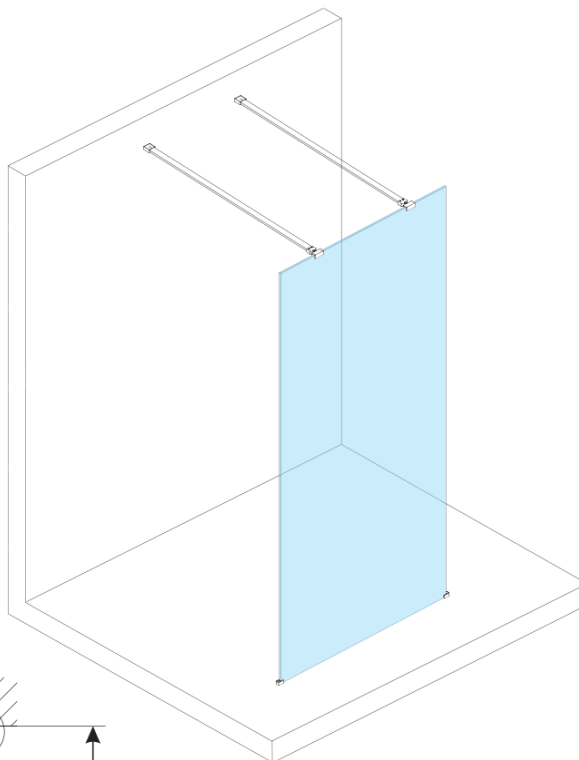

ESCA WHITE MATT One-piece shower glass panel, freestanding, matt glass, 1500 mm

Order code: ES1115-07

Basic information

Brand: Polysan
Series: ESCA

Size

Width: 1500 mm
Height: 2100 mm

Properties

Profile colour: White
Shape: Single-wall screen Walk
Glass colour: Matte glass
Glass finish: Antidrop
Glass thickness: 8 mm
Weight / Piece: 76.0 kg
Packaging: 3 Piece
Warranty: 3 years

ESCA WHITE MATT One-piece shower glass panel,
freestanding, matt glass, 1500 mm

Technical sheet

MODEL	A,mm
ES1070/ES1170/ES1270/ES1370/ES1570	699
ES1080/ES1180/ES1280/ES1380/ES1580	799
ES1090/ES1190/ES1290/ES1390/ES1590	899
ES1010/ES1110/ES1210/ES1310/ES1510	999
ES1011/ES1111/ES1211/ES1311/ES1511	1099
ES1012/ES1112/ES1212/ES1312/ES1512	1199
ES1013/ES1113/ES1213/ES1313/ES1513	1299
ES1014/ES1114/ES1214/ES1314/ES1514	1399
ES1015/ES1115/ES1215/ES1315/ES1515	1499