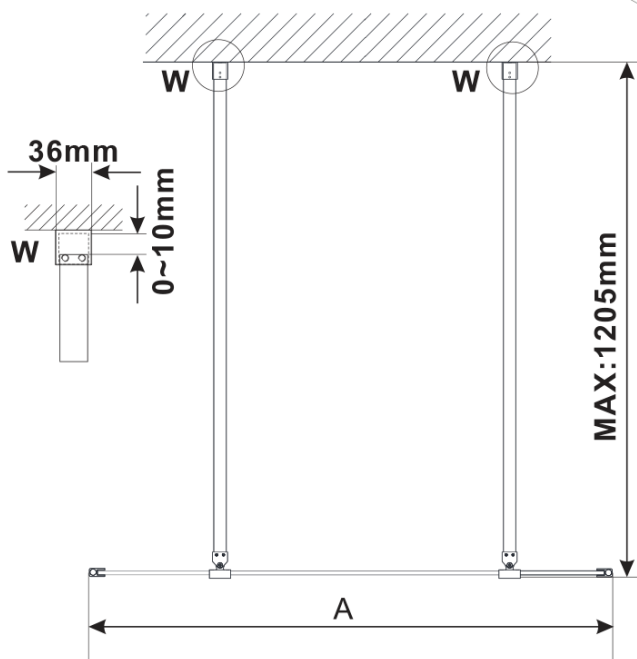

ESCA WHITE MATT One-piece shower glass panel, freestanding, matt glass, 1400 mm

Order code: ES1114-07

Basic information

Brand: Polysan
Series: ESCA

Size

Width: 1400 mm
Height: 2100 mm

Properties

Profile colour: White
Shape: Single-wall screen Walk
Glass colour: Matte glass
Glass finish: Antidrop
Glass thickness: 8 mm
Weight / Piece: 76.0 kg
Packaging: 3 Piece
Warranty: 3 years

ESCA WHITE MATT One-piece shower glass panel,
freestanding, matt glass, 1400 mm

Technical sheet

MODEL	A,mm
ES1070/ES1170/ES1270/ES1370/ES1570	699
ES1080/ES1180/ES1280/ES1380/ES1580	799
ES1090/ES1190/ES1290/ES1390/ES1590	899
ES1010/ES1110/ES1210/ES1310/ES1510	999
ES1011/ES1111/ES1211/ES1311/ES1511	1099
ES1012/ES1112/ES1212/ES1312/ES1512	1199
ES1013/ES1113/ES1213/ES1313/ES1513	1299
ES1014/ES1114/ES1214/ES1314/ES1514	1399
ES1015/ES1115/ES1215/ES1315/ES1515	1499