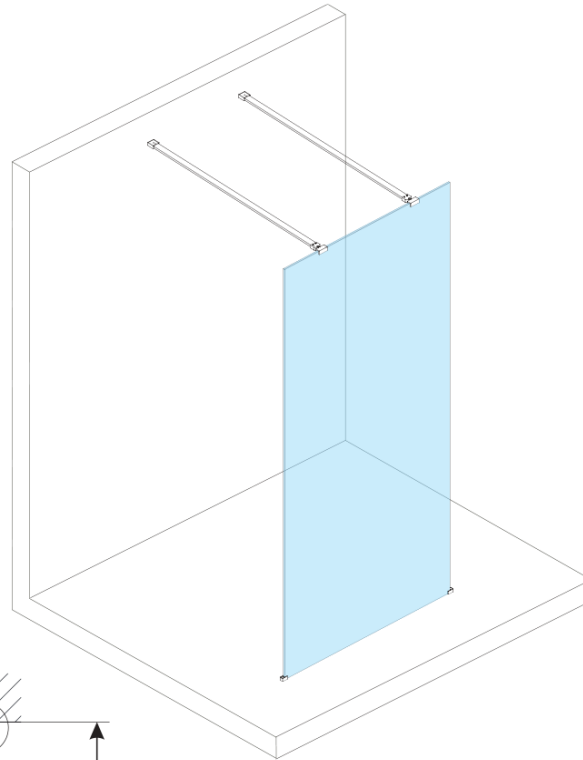

ESCA WHITE MATT One-piece shower glass panel, freestanding, matt glass, 1300 mm

Order code: ES1113-07

Basic information

Brand: Polysan
Series: ESCA

Size

Width: 1300 mm
Height: 2100 mm

Properties

Profile colour: White
Shape: Single-wall screen Walk
Glass colour: Matte glass
Glass finish: Antidrop
Glass thickness: 8 mm
Weight / Piece: 71.0 kg
Packaging: 3 Piece
Warranty: 3 years

ESCA WHITE MATT One-piece shower glass panel,
freestanding, matt glass, 1300 mm

Technical sheet

MODEL	A,mm
ES1070/ES1170/ES1270/ES1370/ES1570	699
ES1080/ES1180/ES1280/ES1380/ES1580	799
ES1090/ES1190/ES1290/ES1390/ES1590	899
ES1010/ES1110/ES1210/ES1310/ES1510	999
ES1011/ES1111/ES1211/ES1311/ES1511	1099
ES1012/ES1112/ES1212/ES1312/ES1512	1199
ES1013/ES1113/ES1213/ES1313/ES1513	1299
ES1014/ES1114/ES1214/ES1314/ES1514	1399
ES1015/ES1115/ES1215/ES1315/ES1515	1499