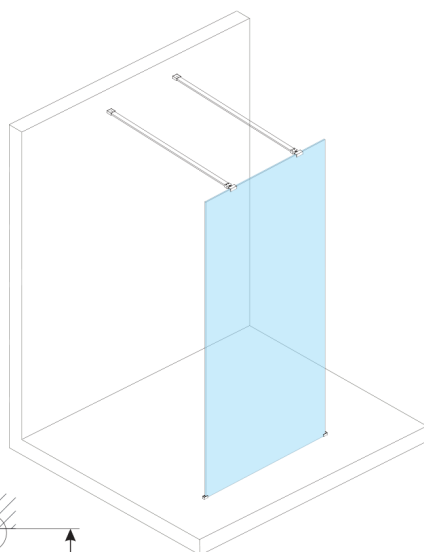

# ESCA WHITE MATT One-piece shower glass panel, freestanding, matt glass, 1200 mm

Order code: ES1112-07

## Size

Width: 1200 mm

Height: 2100 mm

## Technical sheet

MODEL	A,mm
ES1070/ES1170/ES1270/ES1370/ES1570	699
ES1080/ES1180/ES1280/ES1380/ES1580	799
ES1090/ES1190/ES1290/ES1390/ES1590	899
ES1010/ES1110/ES1210/ES1310/ES1510	999
ES1011/ES1111/ES1211/ES1311/ES1511	1099
ES1012/ES1112/ES1212/ES1312/ES1512	1199
ES1013/ES1113/ES1213/ES1313/ES1513	1299
ES1014/ES1114/ES1214/ES1314/ES1514	1399
ES1015/ES1115/ES1215/ES1315/ES1515	1499