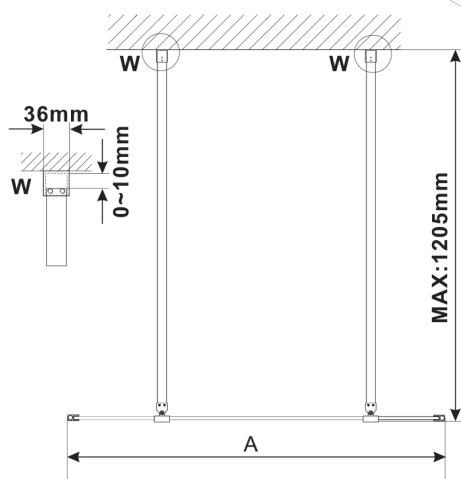

# ESCA WHITE MATT One-piece shower glass panel, freestanding, matt glass, 1200 mm

Order code: ES1112-07

## Size

Width: 1200 mm

Height: 2100 mm

## Technical sheet

MODEL	A,mm
ES1070/ES1170/ES1270/ES1370/ES1570	699
ES1080/ES1180/ES1280/ES1380/ES1580	799
ES1090/ES1190/ES1290/ES1390/ES1590	899
ES1010/ES1110/ES1210/ES1310/ES1510	999
ES1011/ES1111/ES1211/ES1311/ES1511	1099
ES1012/ES1112/ES1212/ES1312/ES1512	1199
ES1013/ES1113/ES1213/ES1313/ES1513	1299
ES1014/ES1114/ES1214/ES1314/ES1514	1399
ES1015/ES1115/ES1215/ES1315/ES1515	1499