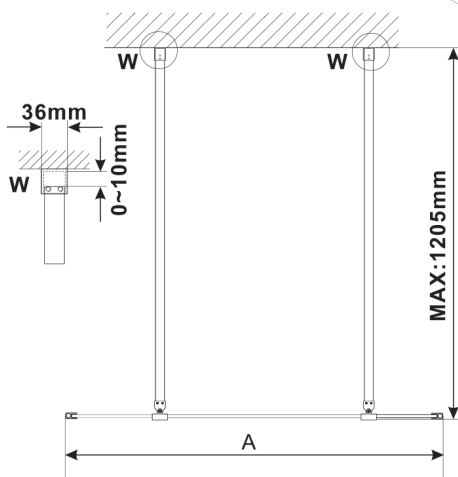

ESCA WHITE MATT One-piece shower glass panel, freestanding, matt glass, 1100 mm

Order code: ES1111-07

Size

Width: 1100 mm
Height: 2100 mm

Properties

Warranty: 3 years

Technical sheet

MODEL	A,mm
ES1070/ES1170/ES1270/ES1370/ES1570	699
ES1080/ES1180/ES1280/ES1380/ES1580	799
ES1090/ES1190/ES1290/ES1390/ES1590	899
ES1010/ES1110/ES1210/ES1310/ES1510	999
ES1011/ES1111/ES1211/ES1311/ES1511	1099
ES1012/ES1112/ES1212/ES1312/ES1512	1199
ES1013/ES1113/ES1213/ES1313/ES1513	1299
ES1014/ES1114/ES1214/ES1314/ES1514	1399
ES1015/ES1115/ES1215/ES1315/ES1515	1499