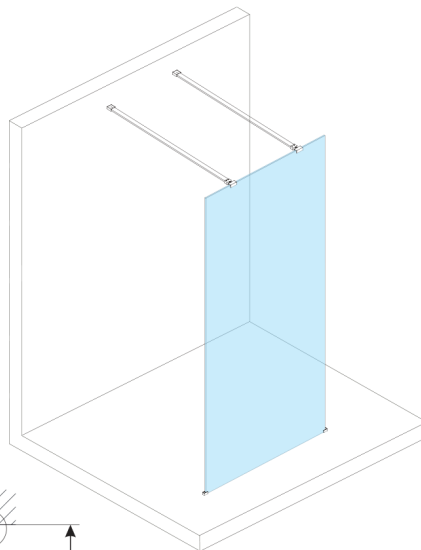

ESCA WHITE MATT One-piece shower glass panel, freestanding, matt glass, 1100 mm

Order code: ES1111-07

Size

Width: 1100 mm
Height: 2100 mm

Properties

Warranty: 3 years

Technical sheet

MODEL	A,mm
ES1070/ES1170/ES1270/ES1370/ES1570	699
ES1080/ES1180/ES1280/ES1380/ES1580	799
ES1090/ES1190/ES1290/ES1390/ES1590	899
ES1010/ES1110/ES1210/ES1310/ES1510	999
ES1011/ES1111/ES1211/ES1311/ES1511	1099
ES1012/ES1112/ES1212/ES1312/ES1512	1199
ES1013/ES1113/ES1213/ES1313/ES1513	1299
ES1014/ES1114/ES1214/ES1314/ES1514	1399
ES1015/ES1115/ES1215/ES1315/ES1515	1499