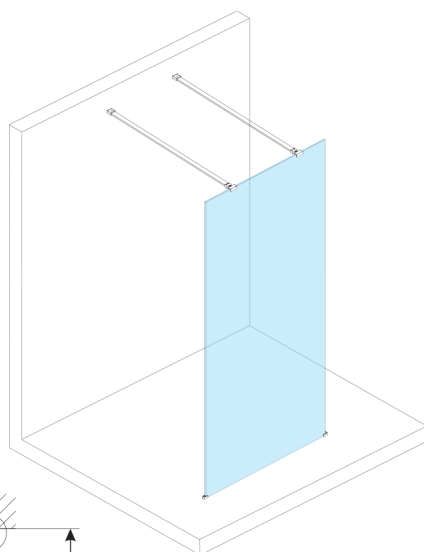

ESCA WHITE MATT One-piece shower glass panel, freestanding, matt glass, 1000 mm

Order code: ES1110-07

Size

Width: 1000 mm

Height: 2100 mm

Properties

Warranty: 3 years

Technical sheet

MODEL	A,mm
ES1070/ES1170/ES1270/ES1370/ES1570	699
ES1080/ES1180/ES1280/ES1380/ES1580	799
ES1090/ES1190/ES1290/ES1390/ES1590	899
ES1010/ES1110/ES1210/ES1310/ES1510	999
ES1011/ES1111/ES1211/ES1311/ES1511	1099
ES1012/ES1112/ES1212/ES1312/ES1512	1199
ES1013/ES1113/ES1213/ES1313/ES1513	1299
ES1014/ES1114/ES1214/ES1314/ES1514	1399
ES1015/ES1115/ES1215/ES1315/ES1515	1499