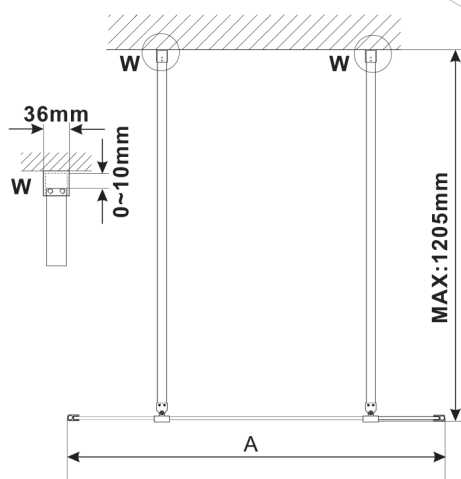

ESCA WHITE MATT One-piece shower glass panel, freestanding, matt glass, 1000 mm

Order code: ES1110-07

Size

Width: 1000 mm

Height: 2100 mm

Properties

Warranty: 3 years

Technical sheet

MODEL	A,mm
ES1070/ES1170/ES1270/ES1370/ES1570	699
ES1080/ES1180/ES1280/ES1380/ES1580	799
ES1090/ES1190/ES1290/ES1390/ES1590	899
ES1010/ES1110/ES1210/ES1310/ES1510	999
ES1011/ES1111/ES1211/ES1311/ES1511	1099
ES1012/ES1112/ES1212/ES1312/ES1512	1199
ES1013/ES1113/ES1213/ES1313/ES1513	1299
ES1014/ES1114/ES1214/ES1314/ES1514	1399
ES1015/ES1115/ES1215/ES1315/ES1515	1499