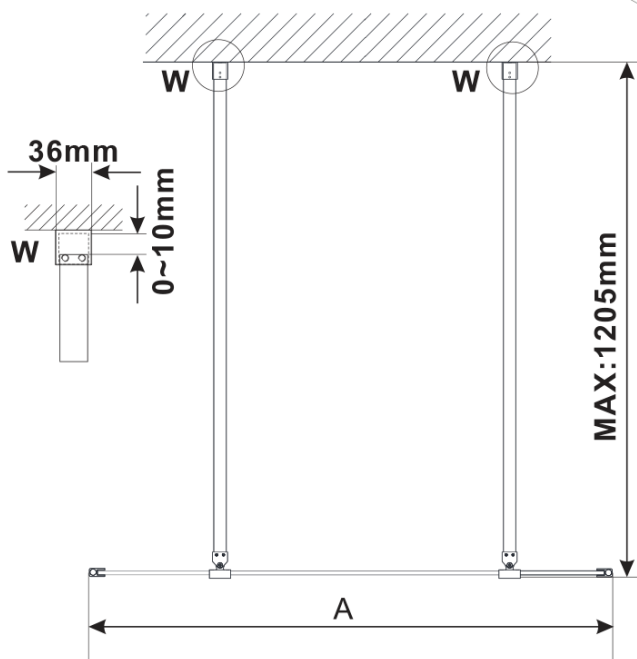

ESCA BLACK MATT One-piece shower glass panel, freestanding, glass Flute, 1400 mm

Order code: ES1314-06

Basic information

Brand: Polysan
Series: ESCA

Size

Width: 1400 mm
Height: 2100 mm

Properties

Profile colour: Black matt
Shape: Single-wall screen Walk
Glass colour: Flute glass
Glass finish: Antidrop
Glass thickness: 8 mm
Weight / Piece: 39.0 kg
Packaging: 3 Piece
Warranty: 3 years

ESCA BLACK MATT One-piece shower glass panel,
freestanding, glass Flute, 1400 mm

Technical sheet

MODEL	A,mm
ES1070/ES1170/ES1270/ES1370/ES1570	699
ES1080/ES1180/ES1280/ES1380/ES1580	799
ES1090/ES1190/ES1290/ES1390/ES1590	899
ES1010/ES1110/ES1210/ES1310/ES1510	999
ES1011/ES1111/ES1211/ES1311/ES1511	1099
ES1012/ES1112/ES1212/ES1312/ES1512	1199
ES1013/ES1113/ES1213/ES1313/ES1513	1299
ES1014/ES1114/ES1214/ES1314/ES1514	1399
ES1015/ES1115/ES1215/ES1315/ES1515	1499