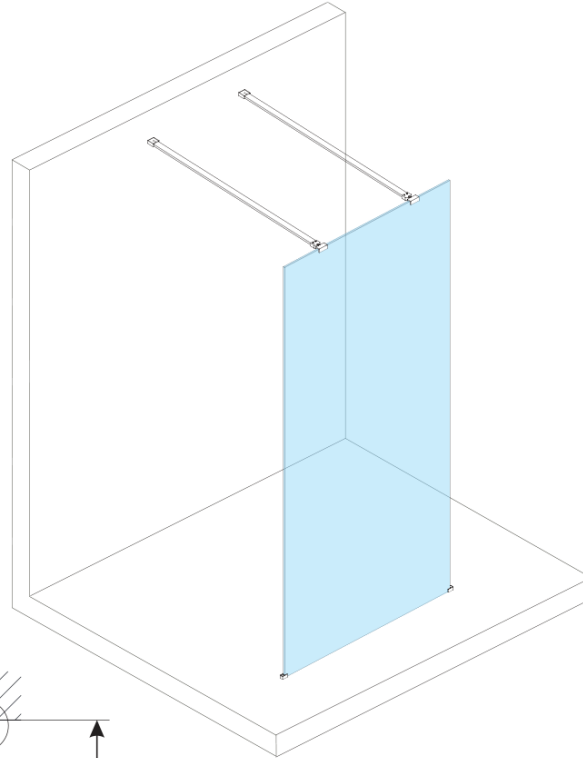

ESCA BLACK MATT One-piece shower glass panel, freestanding, glass Flute, 1400 mm

Order code: ES1314-06

Basic information

Brand: Polysan
Series: ESCA

Size

Width: 1400 mm
Height: 2100 mm

Properties

Profile colour: Black matt
Shape: Single-wall screen Walk
Glass colour: Flute glass
Glass finish: Antidrop
Glass thickness: 8 mm
Weight / Piece: 39.0 kg
Packaging: 3 Piece
Warranty: 3 years

ESCA BLACK MATT One-piece shower glass panel,
freestanding, glass Flute, 1400 mm

Technical sheet

MODEL	A,mm
ES1070/ES1170/ES1270/ES1370/ES1570	699
ES1080/ES1180/ES1280/ES1380/ES1580	799
ES1090/ES1190/ES1290/ES1390/ES1590	899
ES1010/ES1110/ES1210/ES1310/ES1510	999
ES1011/ES1111/ES1211/ES1311/ES1511	1099
ES1012/ES1112/ES1212/ES1312/ES1512	1199
ES1013/ES1113/ES1213/ES1313/ES1513	1299
ES1014/ES1114/ES1214/ES1314/ES1514	1399
ES1015/ES1115/ES1215/ES1315/ES1515	1499