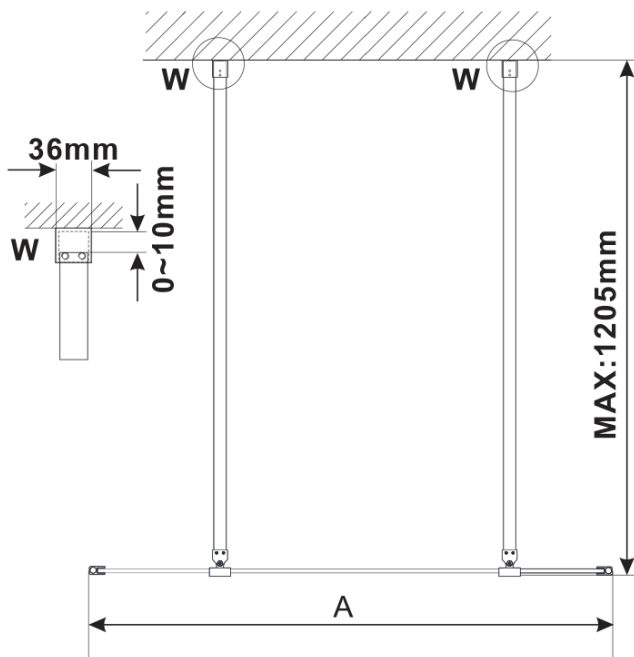

ESCA BLACK MATT One-piece shower glass panel, freestanding, glass Flute, 1400 mm

Order code: ES1314-06

Basic information

Brand: Polysan
Series: ESCA

Size

Width: 1400 mm
Height: 2100 mm

Properties

Profile colour: Black matt
Shape: Single-wall screen Walk
Glass colour: Flute glass
Glass finish: Antidrop
Glass thickness: 8 mm
Weight / Piece: 39.0 kg
Packaging: 3 Piece
Warranty: 3 years

ESCA BLACK MATT One-piece shower glass panel,
freestanding, glass Flute, 1400 mm

Technical sheet

MODEL	A,mm
ES1070/ES1170/ES1270/ES1370/ES1570	699
ES1080/ES1180/ES1280/ES1380/ES1580	799
ES1090/ES1190/ES1290/ES1390/ES1590	899
ES1010/ES1110/ES1210/ES1310/ES1510	999
ES1011/ES1111/ES1211/ES1311/ES1511	1099
ES1012/ES1112/ES1212/ES1312/ES1512	1199
ES1013/ES1113/ES1213/ES1313/ES1513	1299
ES1014/ES1114/ES1214/ES1314/ES1514	1399
ES1015/ES1115/ES1215/ES1315/ES1515	1499