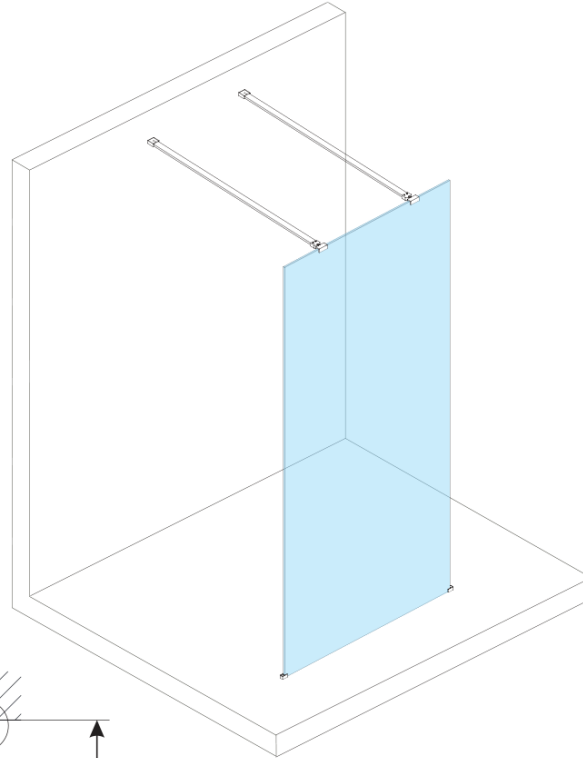

# ESCA BLACK MATT One-piece shower glass panel, freestanding, glass Flute, 1000 mm

**Order code:** ES1310-06

## Size

**Width:** 1000 mm  
**Height:** 2100 mm

## Properties

**Profile colour:** Black matt  
**Shape:** Single-wall screen Walk  
**Glass colour:** Flute glass  
**Glass finish:** Antidrop  
**Glass thickness:** 8 mm  
**Weight / Piece:** 39.0 kg  
**Packaging:** 3 Piece  
**Warranty:** 3 years

ESCA BLACK MATT One-piece shower glass panel,  
freestanding, glass Flute, 1000 mm

Technical sheet

MODEL	A,mm
ES1070/ES1170/ES1270/ES1370/ES1570	699
ES1080/ES1180/ES1280/ES1380/ES1580	799
ES1090/ES1190/ES1290/ES1390/ES1590	899
ES1010/ES1110/ES1210/ES1310/ES1510	999
ES1011/ES1111/ES1211/ES1311/ES1511	1099
ES1012/ES1112/ES1212/ES1312/ES1512	1199
ES1013/ES1113/ES1213/ES1313/ES1513	1299
ES1014/ES1114/ES1214/ES1314/ES1514	1399
ES1015/ES1115/ES1215/ES1315/ES1515	1499