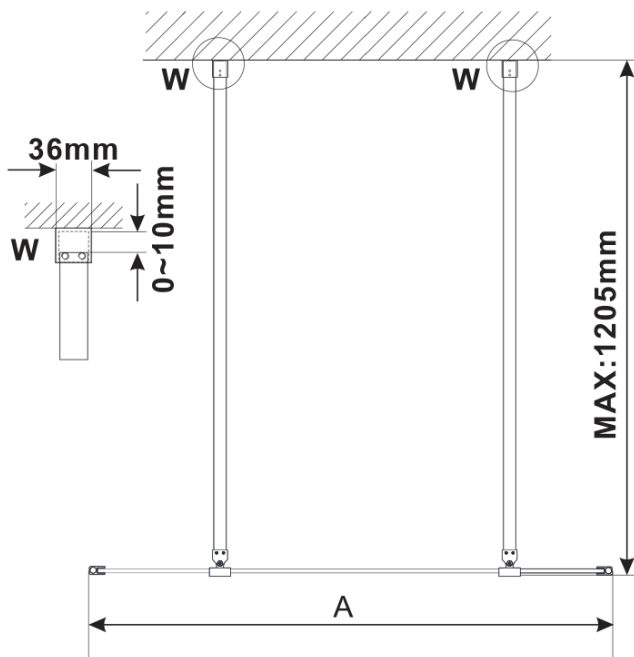

# ESCA BLACK MATT One-piece shower glass panel, freestanding, glass Flute, 1000 mm

**Order code:** ES1310-06

## Size

**Width:** 1000 mm  
**Height:** 2100 mm

## Properties

**Profile colour:** Black matt  
**Shape:** Single-wall screen Walk  
**Glass colour:** Flute glass  
**Glass finish:** Antidrop  
**Glass thickness:** 8 mm  
**Weight / Piece:** 39.0 kg  
**Packaging:** 3 Piece  
**Warranty:** 3 years

ESCA BLACK MATT One-piece shower glass panel,  
freestanding, glass Flute, 1000 mm

Technical sheet

MODEL	A,mm
ES1070/ES1170/ES1270/ES1370/ES1570	699
ES1080/ES1180/ES1280/ES1380/ES1580	799
ES1090/ES1190/ES1290/ES1390/ES1590	899
ES1010/ES1110/ES1210/ES1310/ES1510	999
ES1011/ES1111/ES1211/ES1311/ES1511	1099
ES1012/ES1112/ES1212/ES1312/ES1512	1199
ES1013/ES1113/ES1213/ES1313/ES1513	1299
ES1014/ES1114/ES1214/ES1314/ES1514	1399
ES1015/ES1115/ES1215/ES1315/ES1515	1499