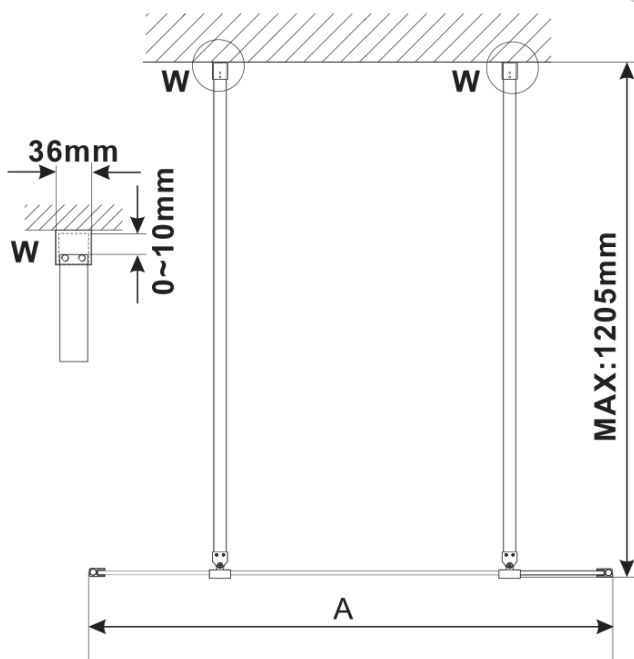

**ESCA BLACK MATT One-piece shower glass panel,  
freestanding, glass Flute, 1000 mm**

**Order code:** ES1310-06

**Basic information**

**Brand:** Polysan  
**Series:** ESCA

**Size**

**Width:** 1000 mm  
**Height:** 2100 mm

**Properties**

**Profile colour:** Black matt  
**Shape:** Single-wall screen Walk  
**Glass colour:** Flute glass  
**Glass finish:** Antidrop  
**Glass thickness:** 8 mm  
**Weight / Piece:** 39.0 kg  
**Packaging:** 3 Piece  
**Warranty:** 3 years

ESCA BLACK MATT One-piece shower glass panel,  
freestanding, glass Flute, 1000 mm

Technical sheet

MODEL	A,mm
ES1070/ES1170/ES1270/ES1370/ES1570	699
ES1080/ES1180/ES1280/ES1380/ES1580	799
ES1090/ES1190/ES1290/ES1390/ES1590	899
ES1010/ES1110/ES1210/ES1310/ES1510	999
ES1011/ES1111/ES1211/ES1311/ES1511	1099
ES1012/ES1112/ES1212/ES1312/ES1512	1199
ES1013/ES1113/ES1213/ES1313/ES1513	1299
ES1014/ES1114/ES1214/ES1314/ES1514	1399
ES1015/ES1115/ES1215/ES1315/ES1515	1499