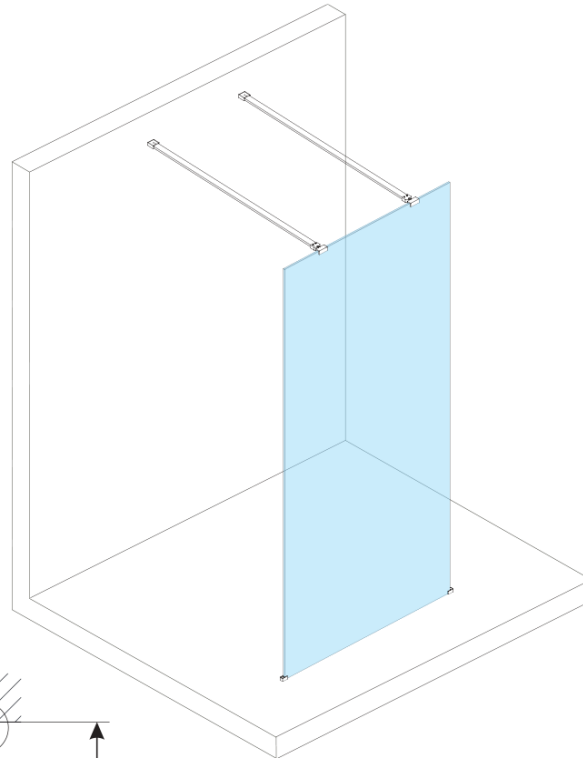

**ESCA BLACK MATT One-piece shower glass panel,  
freestanding, glass Flute, 1000 mm**

**Order code:** ES1310-06

**Basic information**

**Brand:** Polysan  
**Series:** ESCA

**Size**

**Width:** 1000 mm  
**Height:** 2100 mm

**Properties**

**Profile colour:** Black matt  
**Shape:** Single-wall screen Walk  
**Glass colour:** Flute glass  
**Glass finish:** Antidrop  
**Glass thickness:** 8 mm  
**Weight / Piece:** 39.0 kg  
**Packaging:** 3 Piece  
**Warranty:** 3 years

ESCA BLACK MATT One-piece shower glass panel,  
freestanding, glass Flute, 1000 mm

Technical sheet

MODEL	A,mm
ES1070/ES1170/ES1270/ES1370/ES1570	699
ES1080/ES1180/ES1280/ES1380/ES1580	799
ES1090/ES1190/ES1290/ES1390/ES1590	899
ES1010/ES1110/ES1210/ES1310/ES1510	999
ES1011/ES1111/ES1211/ES1311/ES1511	1099
ES1012/ES1112/ES1212/ES1312/ES1512	1199
ES1013/ES1113/ES1213/ES1313/ES1513	1299
ES1014/ES1114/ES1214/ES1314/ES1514	1399
ES1015/ES1115/ES1215/ES1315/ES1515	1499