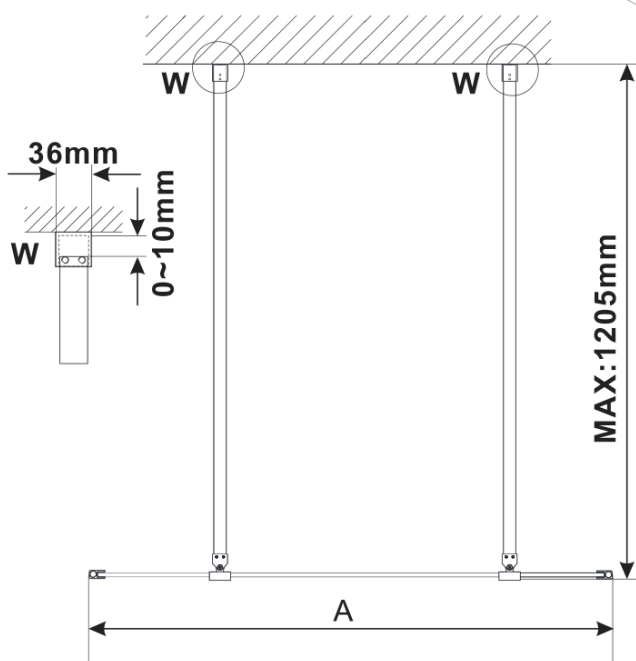

**ESCA BLACK MATT One-piece shower glass panel,  
freestanding, smoked glass, 1400 mm**

**Order code:** ES1214-06

**Basic information**

**Brand:** Polysan  
**Series:** ESCA

**Size**

**Width:** 1400 mm  
**Height:** 2100 mm

**Properties**

**Profile colour:** Black matt  
**Shape:** Single-wall screen Walk  
**Glass colour:** Smoked glass  
**Glass finish:** Antidrop  
**Glass thickness:** 8 mm  
**Weight / Piece:** 71.0 kg  
**Packaging:** 3 Piece  
**Warranty:** 3 years

ESCA BLACK MATT One-piece shower glass panel,  
freestanding, smoked glass, 1400 mm

Technical sheet

MODEL	A,mm
ES1070/ES1170/ES1270/ES1370/ES1570	699
ES1080/ES1180/ES1280/ES1380/ES1580	799
ES1090/ES1190/ES1290/ES1390/ES1590	899
ES1010/ES1110/ES1210/ES1310/ES1510	999
ES1011/ES1111/ES1211/ES1311/ES1511	1099
ES1012/ES1112/ES1212/ES1312/ES1512	1199
ES1013/ES1113/ES1213/ES1313/ES1513	1299
ES1014/ES1114/ES1214/ES1314/ES1514	1399
ES1015/ES1115/ES1215/ES1315/ES1515	1499