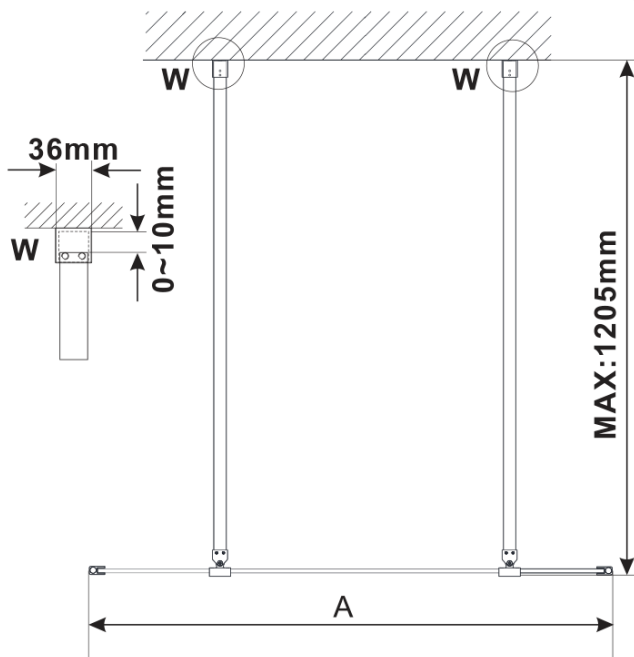

# ESCA BLACK MATT One-piece shower glass panel, freestanding, smoked glass, 1400 mm

**Order code:** ES1214-06

## Size

**Width:** 1400 mm  
**Height:** 2100 mm

## Properties

**Profile colour:** Black matt  
**Shape:** Single-wall screen Walk  
**Glass colour:** Smoked glass  
**Glass finish:** Antidrop  
**Glass thickness:** 8 mm  
**Weight / Piece:** 71.0 kg  
**Packaging:** 3 Piece  
**Warranty:** 3 years

ESCA BLACK MATT One-piece shower glass panel,  
freestanding, smoked glass, 1400 mm

Technical sheet

MODEL	A,mm
ES1070/ES1170/ES1270/ES1370/ES1570	699
ES1080/ES1180/ES1280/ES1380/ES1580	799
ES1090/ES1190/ES1290/ES1390/ES1590	899
ES1010/ES1110/ES1210/ES1310/ES1510	999
ES1011/ES1111/ES1211/ES1311/ES1511	1099
ES1012/ES1112/ES1212/ES1312/ES1512	1199
ES1013/ES1113/ES1213/ES1313/ES1513	1299
ES1014/ES1114/ES1214/ES1314/ES1514	1399
ES1015/ES1115/ES1215/ES1315/ES1515	1499