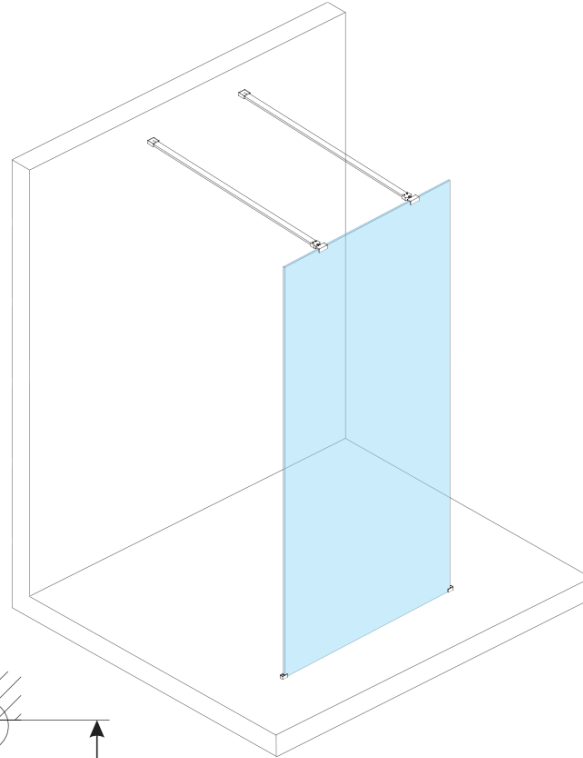

# ESCA BLACK MATT One-piece shower glass panel, freestanding, smoked glass, 1400 mm

**Order code:** ES1214-06

## Size

**Width:** 1400 mm  
**Height:** 2100 mm

## Properties

**Profile colour:** Black matt  
**Shape:** Single-wall screen Walk  
**Glass colour:** Smoked glass  
**Glass finish:** Antidrop  
**Glass thickness:** 8 mm  
**Weight / Piece:** 71.0 kg  
**Packaging:** 3 Piece  
**Warranty:** 3 years

ESCA BLACK MATT One-piece shower glass panel,  
freestanding, smoked glass, 1400 mm

Technical sheet

MODEL	A,mm
ES1070/ES1170/ES1270/ES1370/ES1570	699
ES1080/ES1180/ES1280/ES1380/ES1580	799
ES1090/ES1190/ES1290/ES1390/ES1590	899
ES1010/ES1110/ES1210/ES1310/ES1510	999
ES1011/ES1111/ES1211/ES1311/ES1511	1099
ES1012/ES1112/ES1212/ES1312/ES1512	1199
ES1013/ES1113/ES1213/ES1313/ES1513	1299
ES1014/ES1114/ES1214/ES1314/ES1514	1399
ES1015/ES1115/ES1215/ES1315/ES1515	1499