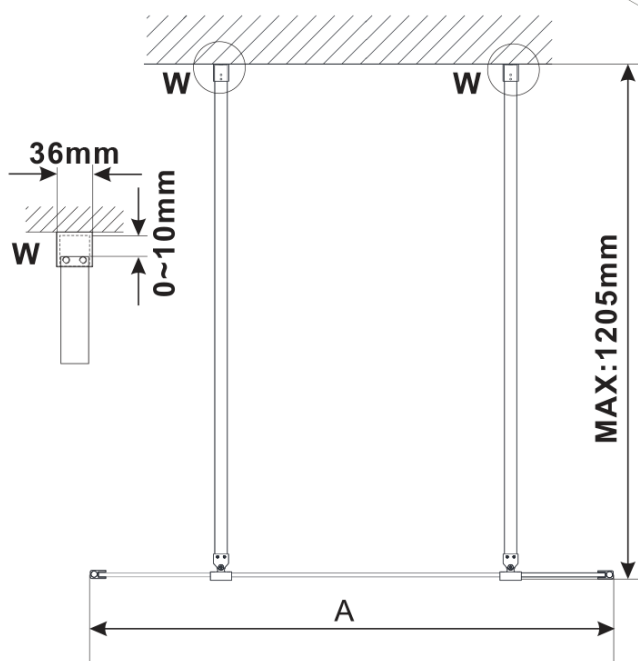

ESCA BLACK MATT One-piece shower glass panel, freestanding, smoked glass, 1400 mm

Order code: ES1214-06

Basic information

Brand: Polysan
Series: ESCA

Size

Width: 1400 mm
Height: 2100 mm

Properties

Profile colour: Black matt
Shape: Single-wall screen Walk
Glass colour: Smoked glass
Glass finish: Antidrop
Glass thickness: 8 mm
Weight / Piece: 71.0 kg
Packaging: 3 Piece
Warranty: 3 years

ESCA BLACK MATT One-piece shower glass panel,
freestanding, smoked glass, 1400 mm

Technical sheet

MODEL	A,mm
ES1070/ES1170/ES1270/ES1370/ES1570	699
ES1080/ES1180/ES1280/ES1380/ES1580	799
ES1090/ES1190/ES1290/ES1390/ES1590	899
ES1010/ES1110/ES1210/ES1310/ES1510	999
ES1011/ES1111/ES1211/ES1311/ES1511	1099
ES1012/ES1112/ES1212/ES1312/ES1512	1199
ES1013/ES1113/ES1213/ES1313/ES1513	1299
ES1014/ES1114/ES1214/ES1314/ES1514	1399
ES1015/ES1115/ES1215/ES1315/ES1515	1499