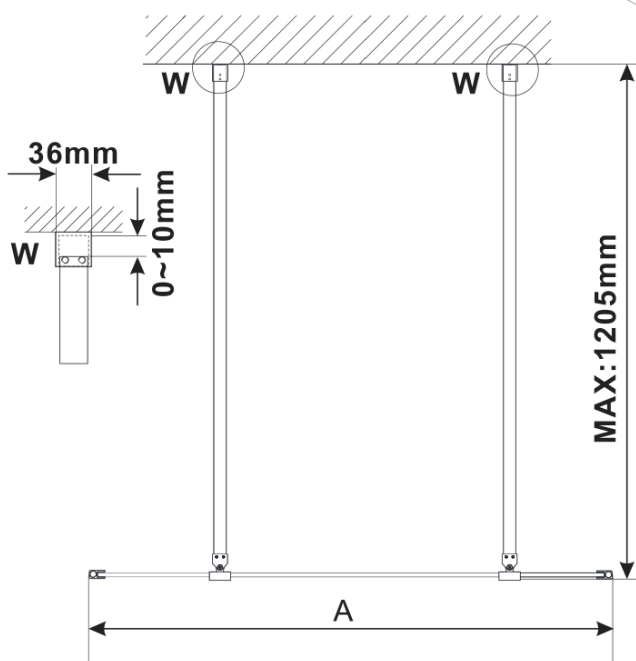

ESCA BLACK MATT One-piece shower glass panel, freestanding, smoked glass, 1300 mm

Order code: ES1213-06

Basic information

Brand: Polysan
Series: ESCA

Size

Width: 1300 mm
Height: 2100 mm

Properties

Profile colour: Black matt
Shape: Single-wall screen Walk
Glass colour: Smoked glass
Glass finish: Antidrop
Glass thickness: 8 mm
Weight / Piece: 71.0 kg
Packaging: 3 Piece
Warranty: 3 years

ESCA BLACK MATT One-piece shower glass panel,
freestanding, smoked glass, 1300 mm

Technical sheet

MODEL	A,mm
ES1070/ES1170/ES1270/ES1370/ES1570	699
ES1080/ES1180/ES1280/ES1380/ES1580	799
ES1090/ES1190/ES1290/ES1390/ES1590	899
ES1010/ES1110/ES1210/ES1310/ES1510	999
ES1011/ES1111/ES1211/ES1311/ES1511	1099
ES1012/ES1112/ES1212/ES1312/ES1512	1199
ES1013/ES1113/ES1213/ES1313/ES1513	1299
ES1014/ES1114/ES1214/ES1314/ES1514	1399
ES1015/ES1115/ES1215/ES1315/ES1515	1499