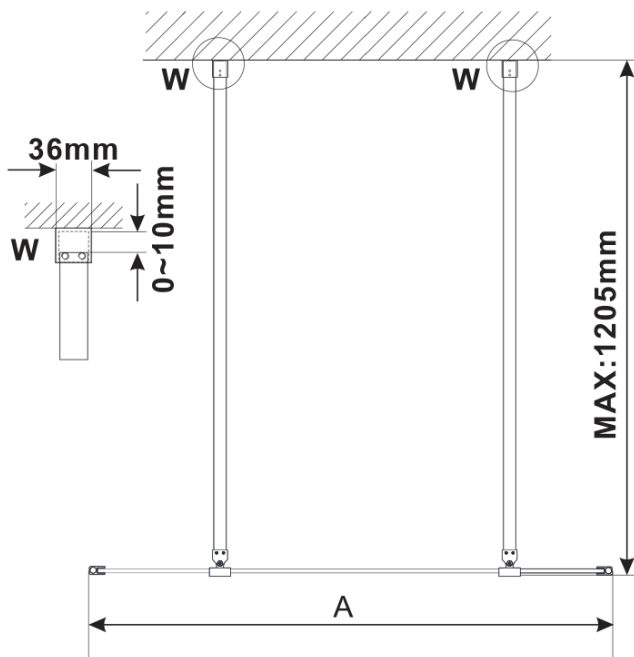

# ESCA BLACK MATT One-piece shower glass panel, freestanding, smoked glass, 1200 mm

**Order code:** ES1212-06

## Size

**Width:** 1200 mm  
**Height:** 2100 mm

## Properties

**Profile colour:** Black matt  
**Shape:** Single-wall screen Walk  
**Glass colour:** Smoked glass  
**Glass finish:** Antidrop  
**Glass thickness:** 8 mm  
**Weight / Piece:** 66.0 kg  
**Packaging:** 3 Piece  
**Warranty:** 3 years

ESCA BLACK MATT One-piece shower glass panel,  
freestanding, smoked glass, 1200 mm

Technical sheet

MODEL	A,mm
ES1070/ES1170/ES1270/ES1370/ES1570	699
ES1080/ES1180/ES1280/ES1380/ES1580	799
ES1090/ES1190/ES1290/ES1390/ES1590	899
ES1010/ES1110/ES1210/ES1310/ES1510	999
ES1011/ES1111/ES1211/ES1311/ES1511	1099
ES1012/ES1112/ES1212/ES1312/ES1512	1199
ES1013/ES1113/ES1213/ES1313/ES1513	1299
ES1014/ES1114/ES1214/ES1314/ES1514	1399
ES1015/ES1115/ES1215/ES1315/ES1515	1499