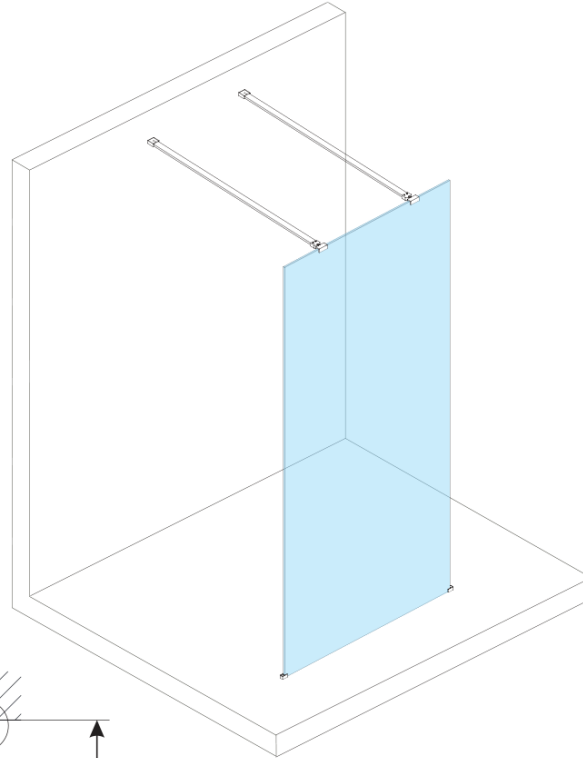

# ESCA BLACK MATT One-piece shower glass panel, freestanding, smoked glass, 1200 mm

**Order code:** ES1212-06

## Size

**Width:** 1200 mm  
**Height:** 2100 mm

## Properties

**Profile colour:** Black matt  
**Shape:** Single-wall screen Walk  
**Glass colour:** Smoked glass  
**Glass finish:** Antidrop  
**Glass thickness:** 8 mm  
**Weight / Piece:** 66.0 kg  
**Packaging:** 3 Piece  
**Warranty:** 3 years

ESCA BLACK MATT One-piece shower glass panel,  
freestanding, smoked glass, 1200 mm

Technical sheet

MODEL	A,mm
ES1070/ES1170/ES1270/ES1370/ES1570	699
ES1080/ES1180/ES1280/ES1380/ES1580	799
ES1090/ES1190/ES1290/ES1390/ES1590	899
ES1010/ES1110/ES1210/ES1310/ES1510	999
ES1011/ES1111/ES1211/ES1311/ES1511	1099
ES1012/ES1112/ES1212/ES1312/ES1512	1199
ES1013/ES1113/ES1213/ES1313/ES1513	1299
ES1014/ES1114/ES1214/ES1314/ES1514	1399
ES1015/ES1115/ES1215/ES1315/ES1515	1499