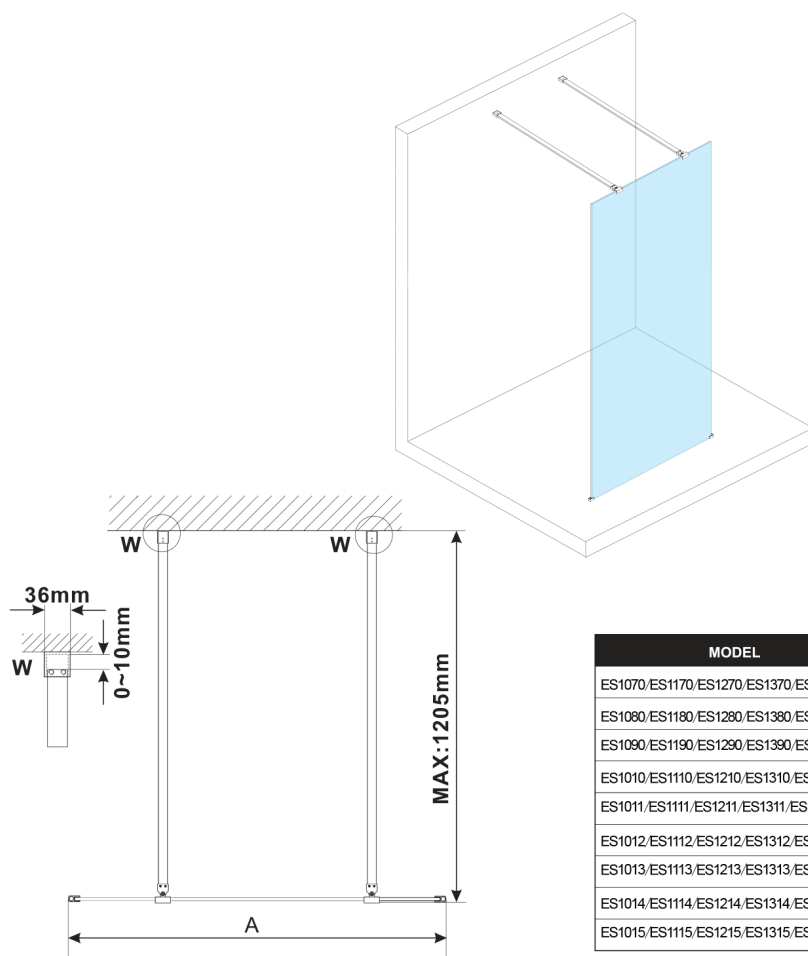

ESCA BLACK MATT One-piece shower glass panel, freestanding, smoked glass, 1200 mm

Order code: ES1212-06

Size

Width: 1200 mm

Height: 2100 mm

Properties

Warranty: 3 years

Technical sheet

MODEL	A,mm
ES1070/ES1170/ES1270/ES1370/ES1570	699
ES1080/ES1180/ES1280/ES1380/ES1580	799
ES1090/ES1190/ES1290/ES1390/ES1590	899
ES1010/ES1110/ES1210/ES1310/ES1510	999
ES1011/ES1111/ES1211/ES1311/ES1511	1099
ES1012/ES1112/ES1212/ES1312/ES1512	1199
ES1013/ES1113/ES1213/ES1313/ES1513	1299
ES1014/ES1114/ES1214/ES1314/ES1514	1399
ES1015/ES1115/ES1215/ES1315/ES1515	1499