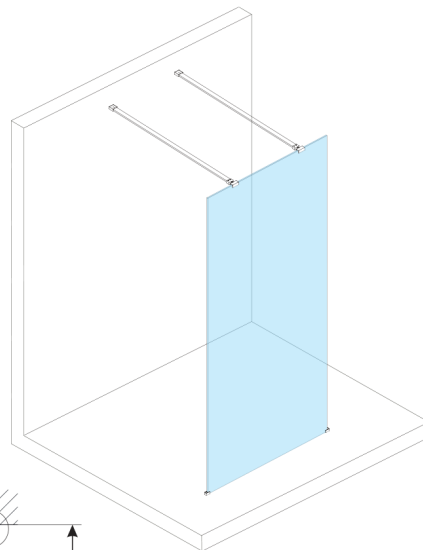

ESCA BLACK MATT One-piece shower glass panel, freestanding, smoked glass, 1100 mm

Order code: ES1211-06

Size

Width: 1100 mm

Height: 2100 mm

Properties

Warranty: 3 years

Technical sheet

MODEL	A,mm
ES1070/ES1170/ES1270/ES1370/ES1570	699
ES1080/ES1180/ES1280/ES1380/ES1580	799
ES1090/ES1190/ES1290/ES1390/ES1590	899
ES1010/ES1110/ES1210/ES1310/ES1510	999
ES1011/ES1111/ES1211/ES1311/ES1511	1099
ES1012/ES1112/ES1212/ES1312/ES1512	1199
ES1013/ES1113/ES1213/ES1313/ES1513	1299
ES1014/ES1114/ES1214/ES1314/ES1514	1399
ES1015/ES1115/ES1215/ES1315/ES1515	1499