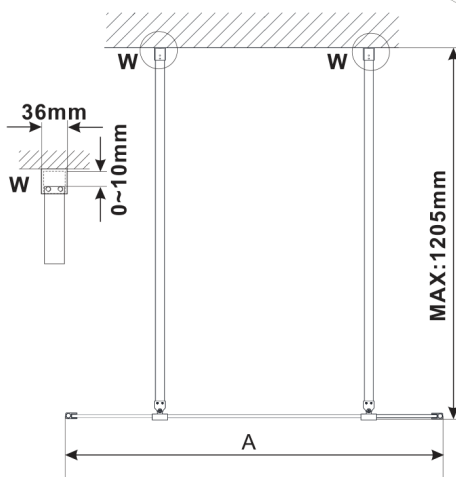

ESCA BLACK MATT One-piece shower glass panel, freestanding, smoked glass, 1100 mm

Order code: ES1211-06

Size

Width: 1100 mm

Height: 2100 mm

Properties

Warranty: 3 years

Technical sheet

MODEL	A,mm
ES1070/ES1170/ES1270/ES1370/ES1570	699
ES1080/ES1180/ES1280/ES1380/ES1580	799
ES1090/ES1190/ES1290/ES1390/ES1590	899
ES1010/ES1110/ES1210/ES1310/ES1510	999
ES1011/ES1111/ES1211/ES1311/ES1511	1099
ES1012/ES1112/ES1212/ES1312/ES1512	1199
ES1013/ES1113/ES1213/ES1313/ES1513	1299
ES1014/ES1114/ES1214/ES1314/ES1514	1399
ES1015/ES1115/ES1215/ES1315/ES1515	1499