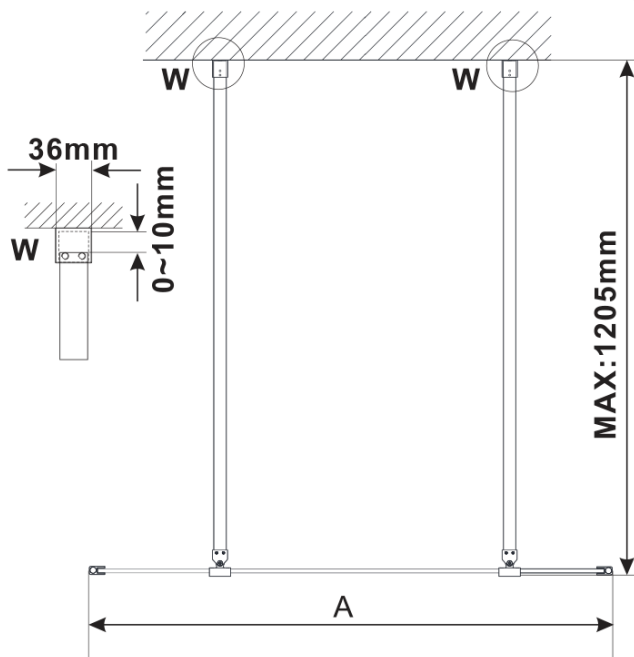

## Size

**Width:** 1000 mm  
**Height:** 2100 mm

## Properties

**Profile colour:** Black matt  
**Shape:** Single-wall screen Walk  
**Glass colour:** Smoked glass  
**Glass finish:** Antidrop  
**Glass thickness:** 8 mm  
**Weight / Piece:** 45.0 kg  
**Packaging:** 3 Piece  
**Warranty:** 3 years

ESCA BLACK MATT One-piece shower glass panel,  
freestanding, smoked glass, 1000 mm

Technical sheet

MODEL	A,mm
ES1070/ES1170/ES1270/ES1370/ES1570	699
ES1080/ES1180/ES1280/ES1380/ES1580	799
ES1090/ES1190/ES1290/ES1390/ES1590	899
ES1010/ES1110/ES1210/ES1310/ES1510	999
ES1011/ES1111/ES1211/ES1311/ES1511	1099
ES1012/ES1112/ES1212/ES1312/ES1512	1199
ES1013/ES1113/ES1213/ES1313/ES1513	1299
ES1014/ES1114/ES1214/ES1314/ES1514	1399
ES1015/ES1115/ES1215/ES1315/ES1515	1499