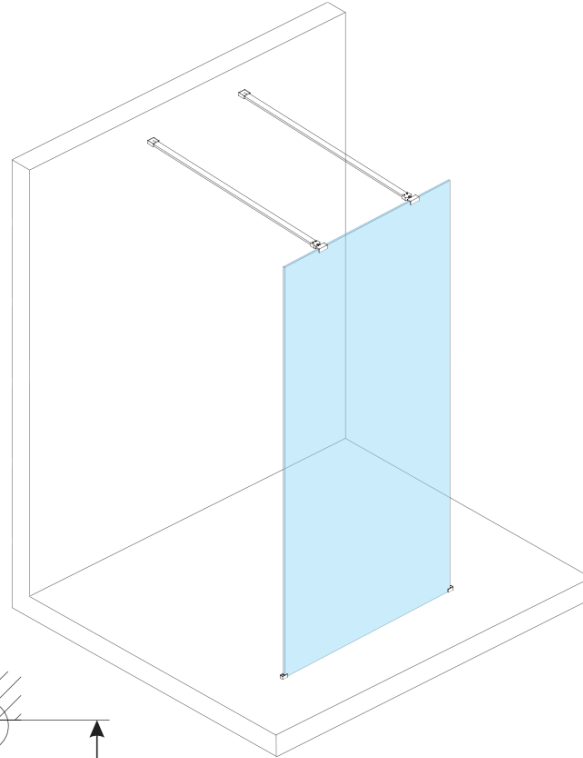

# ESCA BLACK MATT One-piece shower glass panel, freestanding, smoked glass, 1000 mm

**Order code:** ES1210-06

## Size

**Width:** 1000 mm  
**Height:** 2100 mm

## Properties

**Profile colour:** Black matt  
**Shape:** Single-wall screen Walk  
**Glass colour:** Smoked glass  
**Glass finish:** Antidrop  
**Glass thickness:** 8 mm  
**Weight / Piece:** 45.0 kg  
**Packaging:** 3 Piece  
**Warranty:** 3 years

ESCA BLACK MATT One-piece shower glass panel,  
freestanding, smoked glass, 1000 mm

Technical sheet

MODEL	A,mm
ES1070/ES1170/ES1270/ES1370/ES1570	699
ES1080/ES1180/ES1280/ES1380/ES1580	799
ES1090/ES1190/ES1290/ES1390/ES1590	899
ES1010/ES1110/ES1210/ES1310/ES1510	999
ES1011/ES1111/ES1211/ES1311/ES1511	1099
ES1012/ES1112/ES1212/ES1312/ES1512	1199
ES1013/ES1113/ES1213/ES1313/ES1513	1299
ES1014/ES1114/ES1214/ES1314/ES1514	1399
ES1015/ES1115/ES1215/ES1315/ES1515	1499