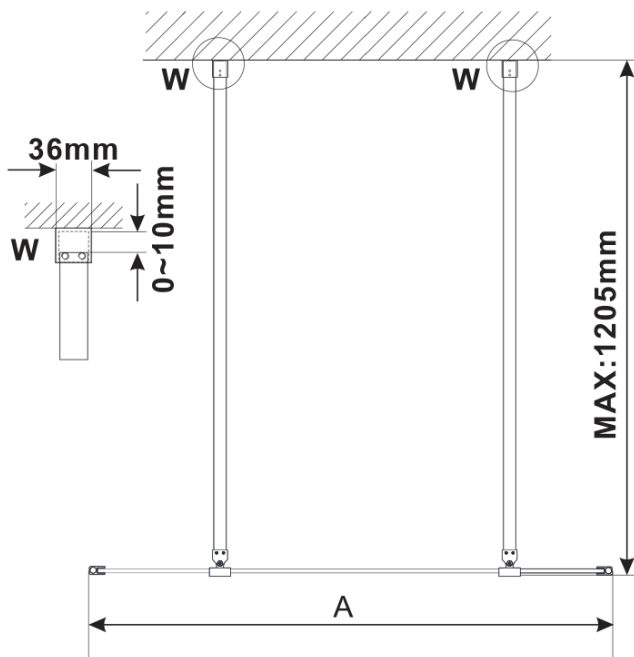

ESCA BLACK MATT One-piece shower glass panel, freestanding, matt glass, 1300 mm

Order code: ES1113-06

Basic information

Brand: Polysan
Series: ESCA

Size

Width: 1300 mm
Height: 2100 mm

Properties

Profile colour: Black matt
Shape: Single-wall screen Walk
Glass colour: Matte glass
Glass finish: Antidrop
Glass thickness: 8 mm
Weight / Piece: 71.0 kg
Packaging: 3 Piece
Warranty: 3 years

ESCA BLACK MATT One-piece shower glass panel,
freestanding, matt glass, 1300 mm

Technical sheet

MODEL	A,mm
ES1070/ES1170/ES1270/ES1370/ES1570	699
ES1080/ES1180/ES1280/ES1380/ES1580	799
ES1090/ES1190/ES1290/ES1390/ES1590	899
ES1010/ES1110/ES1210/ES1310/ES1510	999
ES1011/ES1111/ES1211/ES1311/ES1511	1099
ES1012/ES1112/ES1212/ES1312/ES1512	1199
ES1013/ES1113/ES1213/ES1313/ES1513	1299
ES1014/ES1114/ES1214/ES1314/ES1514	1399
ES1015/ES1115/ES1215/ES1315/ES1515	1499