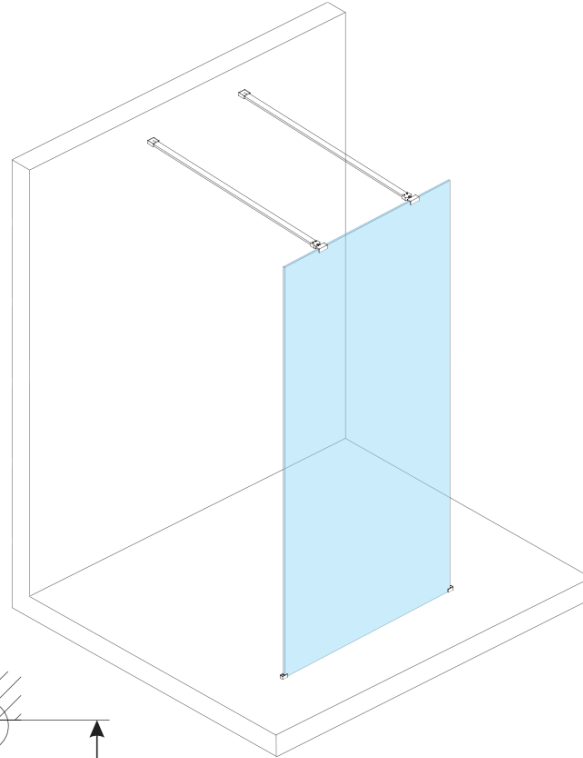

ESCA BLACK MATT One-piece shower glass panel, freestanding, matt glass, 1300 mm

Order code: ES1113-06

Basic information

Brand: Polysan
Series: ESCA

Size

Width: 1300 mm
Height: 2100 mm

Properties

Profile colour: Black matt
Shape: Single-wall screen Walk
Glass colour: Matte glass
Glass finish: Antidrop
Glass thickness: 8 mm
Weight / Piece: 71.0 kg
Packaging: 3 Piece
Warranty: 3 years

ESCA BLACK MATT One-piece shower glass panel,
freestanding, matt glass, 1300 mm

Technical sheet

| MODEL | A,mm |
|------------------------------------|------|
| ES1070/ES1170/ES1270/ES1370/ES1570 | 699 |
| ES1080/ES1180/ES1280/ES1380/ES1580 | 799 |
| ES1090/ES1190/ES1290/ES1390/ES1590 | 899 |
| ES1010/ES1110/ES1210/ES1310/ES1510 | 999 |
| ES1011/ES1111/ES1211/ES1311/ES1511 | 1099 |
| ES1012/ES1112/ES1212/ES1312/ES1512 | 1199 |
| ES1013/ES1113/ES1213/ES1313/ES1513 | 1299 |
| ES1014/ES1114/ES1214/ES1314/ES1514 | 1399 |
| ES1015/ES1115/ES1215/ES1315/ES1515 | 1499 |