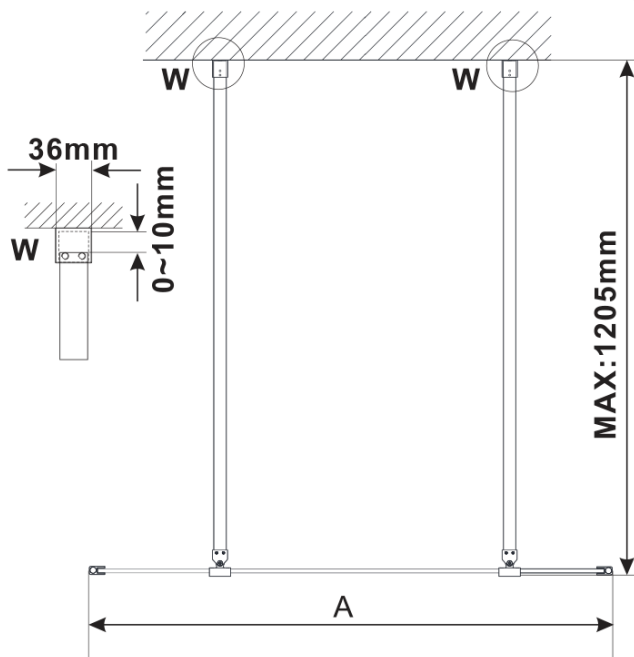

ESCA BLACK MATT One-piece shower glass panel, freestanding, matt glass, 1300 mm

Order code: ES1113-06

Basic information

Brand: Polysan
Series: ESCA

Size

Width: 1300 mm
Height: 2100 mm

Properties

Profile colour: Black matt
Shape: Single-wall screen Walk
Glass colour: Matte glass
Glass finish: Antidrop
Glass thickness: 8 mm
Weight / Piece: 71.0 kg
Packaging: 3 Piece
Warranty: 3 years

ESCA BLACK MATT One-piece shower glass panel,
freestanding, matt glass, 1300 mm

Technical sheet

| MODEL | A,mm |
|------------------------------------|------|
| ES1070/ES1170/ES1270/ES1370/ES1570 | 699 |
| ES1080/ES1180/ES1280/ES1380/ES1580 | 799 |
| ES1090/ES1190/ES1290/ES1390/ES1590 | 899 |
| ES1010/ES1110/ES1210/ES1310/ES1510 | 999 |
| ES1011/ES1111/ES1211/ES1311/ES1511 | 1099 |
| ES1012/ES1112/ES1212/ES1312/ES1512 | 1199 |
| ES1013/ES1113/ES1213/ES1313/ES1513 | 1299 |
| ES1014/ES1114/ES1214/ES1314/ES1514 | 1399 |
| ES1015/ES1115/ES1215/ES1315/ES1515 | 1499 |