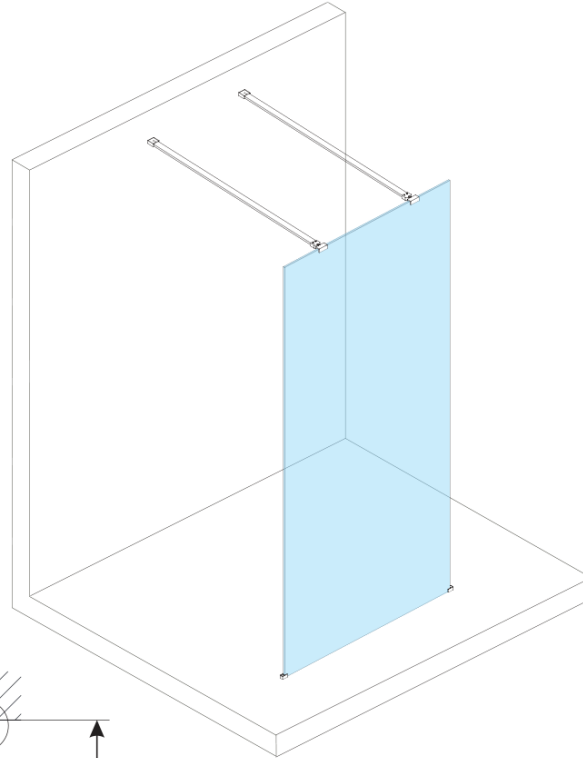

ESCA BLACK MATT One-piece shower glass panel, freestanding, matt glass, 1300 mm

Order code: ES1113-06

Basic information

Brand: Polysan
Series: ESCA

Size

Width: 1300 mm
Height: 2100 mm

Properties

Profile colour: Black matt
Shape: Single-wall screen Walk
Glass colour: Matte glass
Glass finish: Antidrop
Glass thickness: 8 mm
Weight / Piece: 71.0 kg
Packaging: 3 Piece
Warranty: 3 years

ESCA BLACK MATT One-piece shower glass panel,
freestanding, matt glass, 1300 mm

Technical sheet

MODEL	A,mm
ES1070/ES1170/ES1270/ES1370/ES1570	699
ES1080/ES1180/ES1280/ES1380/ES1580	799
ES1090/ES1190/ES1290/ES1390/ES1590	899
ES1010/ES1110/ES1210/ES1310/ES1510	999
ES1011/ES1111/ES1211/ES1311/ES1511	1099
ES1012/ES1112/ES1212/ES1312/ES1512	1199
ES1013/ES1113/ES1213/ES1313/ES1513	1299
ES1014/ES1114/ES1214/ES1314/ES1514	1399
ES1015/ES1115/ES1215/ES1315/ES1515	1499