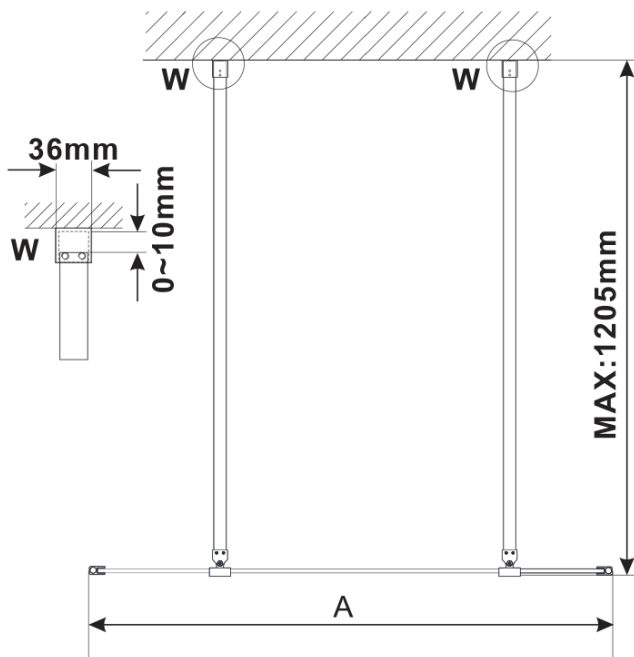

ESCA BLACK MATT One-piece shower glass panel, freestanding, matt glass, 1100 mm

Order code: ES1111-06

Basic information

Brand: Polysan

Series: ESCA

Size

Width: 1100 mm

Height: 2100 mm

Properties

Profile colour: Black matt

Shape: Single-wall screen Walk

Glass colour: Matte glass

Glass finish: Antidrop

Glass thickness: 8 mm

Weight / Piece: 58.0 kg

Packaging: 3 Piece

Warranty: 3 years

ESCA BLACK MATT One-piece shower glass panel,
freestanding, matt glass, 1100 mm

Technical sheet

MODEL	A,mm
ES1070/ES1170/ES1270/ES1370/ES1570	699
ES1080/ES1180/ES1280/ES1380/ES1580	799
ES1090/ES1190/ES1290/ES1390/ES1590	899
ES1010/ES1110/ES1210/ES1310/ES1510	999
ES1011/ES1111/ES1211/ES1311/ES1511	1099
ES1012/ES1112/ES1212/ES1312/ES1512	1199
ES1013/ES1113/ES1213/ES1313/ES1513	1299
ES1014/ES1114/ES1214/ES1314/ES1514	1399
ES1015/ES1115/ES1215/ES1315/ES1515	1499