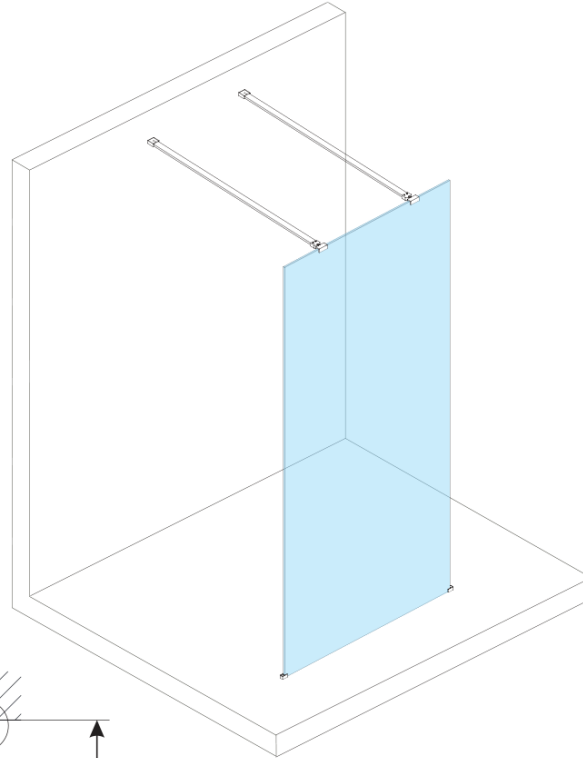

ESCA BLACK MATT One-piece shower glass panel, freestanding, matt glass, 1100 mm

Order code: ES1111-06

Basic information

Brand: Polysan

Series: ESCA

Size

Width: 1100 mm

Height: 2100 mm

Properties

Profile colour: Black matt

Shape: Single-wall screen Walk

Glass colour: Matte glass

Glass finish: Antidrop

Glass thickness: 8 mm

Weight / Piece: 58.0 kg

Packaging: 3 Piece

Warranty: 3 years

ESCA BLACK MATT One-piece shower glass panel,
freestanding, matt glass, 1100 mm

Technical sheet

MODEL	A,mm
ES1070/ES1170/ES1270/ES1370/ES1570	699
ES1080/ES1180/ES1280/ES1380/ES1580	799
ES1090/ES1190/ES1290/ES1390/ES1590	899
ES1010/ES1110/ES1210/ES1310/ES1510	999
ES1011/ES1111/ES1211/ES1311/ES1511	1099
ES1012/ES1112/ES1212/ES1312/ES1512	1199
ES1013/ES1113/ES1213/ES1313/ES1513	1299
ES1014/ES1114/ES1214/ES1314/ES1514	1399
ES1015/ES1115/ES1215/ES1315/ES1515	1499