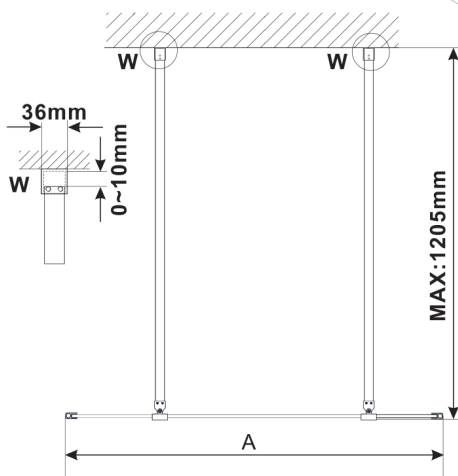

ESCA CHROME One-piece shower glass panel, freestanding, glass Marron, 1300 mm

Order code: ES1513-05

Size

Width: 1300 mm

Height: 2100 mm

Properties

Warranty: 3 years

Technical sheet

MODEL	A,mm
ES1070,ES1170,ES1270,ES1370,ES1570	699
ES1080,ES1180,ES1280,ES1380,ES1580	799
ES1090,ES1190,ES1290,ES1390,ES1590	899
ES1010,ES1110,ES1210,ES1310,ES1510	999
ES1011,ES1111,ES1211,ES1311,ES1511	1099
ES1012,ES1112,ES1212,ES1312,ES1512	1199
ES1013,ES1113,ES1213,ES1313,ES1513	1299
ES1014,ES1114,ES1214,ES1314,ES1514	1399
ES1015,ES1115,ES1215,ES1315,ES1515	1499