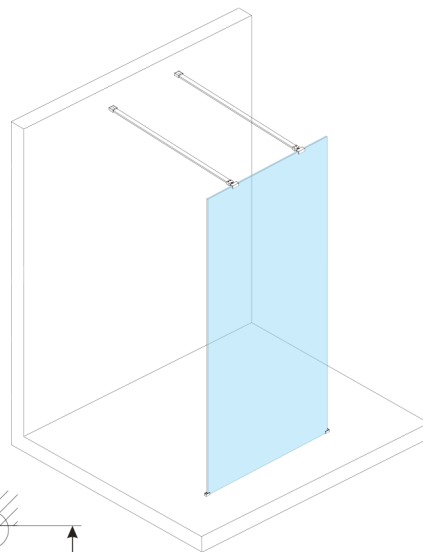

ESCA CHROME One-piece shower glass panel, freestanding, glass Marron, 1300 mm

Order code: ES1513-05

Size

Width: 1300 mm

Height: 2100 mm

Properties

Warranty: 3 years

Technical sheet

MODEL	A,mm
ES1070,ES1170,ES1270,ES1370,ES1570	699
ES1080,ES1180,ES1280,ES1380,ES1580	799
ES1090,ES1190,ES1290,ES1390,ES1590	899
ES1010,ES1110,ES1210,ES1310,ES1510	999
ES1011,ES1111,ES1211,ES1311,ES1511	1099
ES1012,ES1112,ES1212,ES1312,ES1512	1199
ES1013,ES1113,ES1213,ES1313,ES1513	1299
ES1014,ES1114,ES1214,ES1314,ES1514	1399
ES1015,ES1115,ES1215,ES1315,ES1515	1499