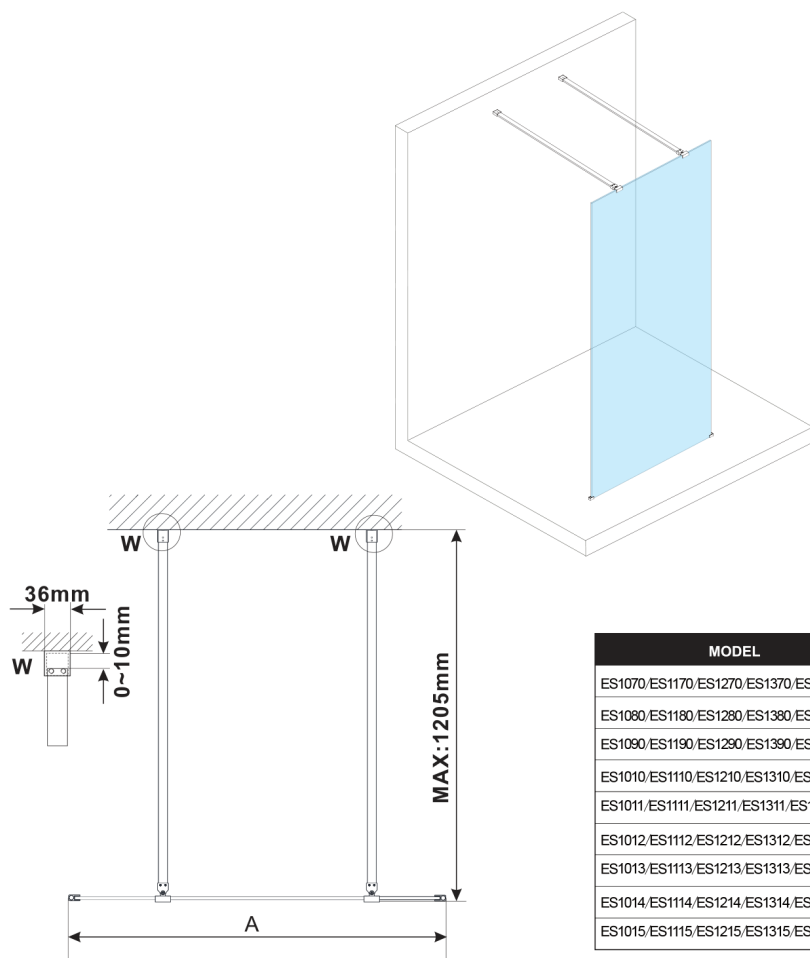

ESCA CHROME One-piece shower glass panel, freestanding, glass Marron, 1100 mm

Order code: ES1511-05

Size

Width: 1100 mm

Height: 2100 mm

Properties

Warranty: 3 years

Technical sheet

MODEL	A,mm
ES1070,ES1170,ES1270,ES1370,ES1570	699
ES1080,ES1180,ES1280,ES1380,ES1580	799
ES1090,ES1190,ES1290,ES1390,ES1590	899
ES1010,ES1110,ES1210,ES1310,ES1510	999
ES1011,ES1111,ES1211,ES1311,ES1511	1099
ES1012,ES1112,ES1212,ES1312,ES1512	1199
ES1013,ES1113,ES1213,ES1313,ES1513	1299
ES1014,ES1114,ES1214,ES1314,ES1514	1399
ES1015,ES1115,ES1215,ES1315,ES1515	1499