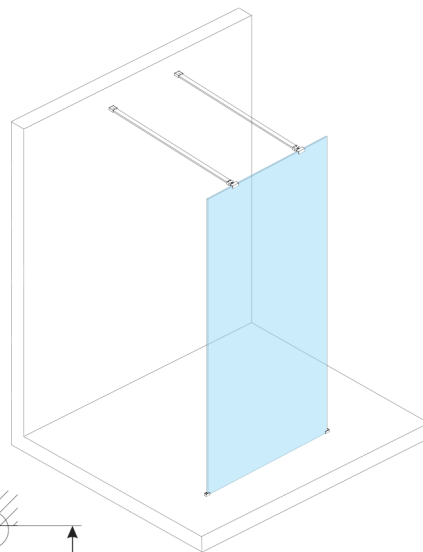

ESCA CHROME One-piece shower glass panel, freestanding, glass Marron, 1000 mm

Order code: ES1510-05

Size

Width: 1000 mm

Height: 2100 mm

Properties

Warranty: 3 years

Technical sheet

MODEL	A,mm
ES1070,ES1170,ES1270,ES1370,ES1570	699
ES1080,ES1180,ES1280,ES1380,ES1580	799
ES1090,ES1190,ES1290,ES1390,ES1590	899
ES1010,ES1110,ES1210,ES1310,ES1510	999
ES1011,ES1111,ES1211,ES1311,ES1511	1099
ES1012,ES1112,ES1212,ES1312,ES1512	1199
ES1013,ES1113,ES1213,ES1313,ES1513	1299
ES1014,ES1114,ES1214,ES1314,ES1514	1399
ES1015,ES1115,ES1215,ES1315,ES1515	1499