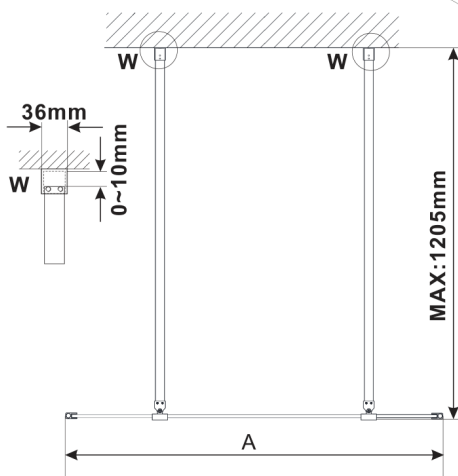

ESCA CHROME One-piece shower glass panel, freestanding, glass Marron, 1000 mm

Order code: ES1510-05

Size

Width: 1000 mm

Height: 2100 mm

Properties

Warranty: 3 years

Technical sheet

MODEL	A,mm
ES1070,ES1170,ES1270,ES1370,ES1570	699
ES1080,ES1180,ES1280,ES1380,ES1580	799
ES1090,ES1190,ES1290,ES1390,ES1590	899
ES1010,ES1110,ES1210,ES1310,ES1510	999
ES1011,ES1111,ES1211,ES1311,ES1511	1099
ES1012,ES1112,ES1212,ES1312,ES1512	1199
ES1013,ES1113,ES1213,ES1313,ES1513	1299
ES1014,ES1114,ES1214,ES1314,ES1514	1399
ES1015,ES1115,ES1215,ES1315,ES1515	1499