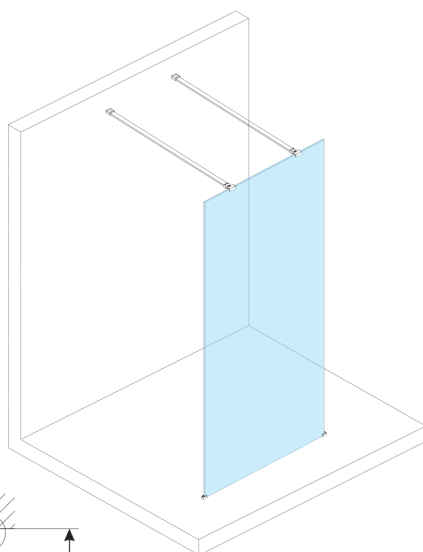

ESCA CHROME One-piece shower glass panel, freestanding, glass Flute, 1100 mm

Order code: ES1311-05

Size

Width: 1100 mm

Height: 2100 mm

Properties

Warranty: 3 years

Technical sheet

MODEL	A,mm
ES1070/ES1170/ES1270/ES1370/ES1570	699
ES1080/ES1180/ES1280/ES1380/ES1580	799
ES1090/ES1190/ES1290/ES1390/ES1590	899
ES1010/ES1110/ES1210/ES1310/ES1510	999
ES1011/ES1111/ES1211/ES1311/ES1511	1099
ES1012/ES1112/ES1212/ES1312/ES1512	1199
ES1013/ES1113/ES1213/ES1313/ES1513	1299
ES1014/ES1114/ES1214/ES1314/ES1514	1399
ES1015/ES1115/ES1215/ES1315/ES1515	1499