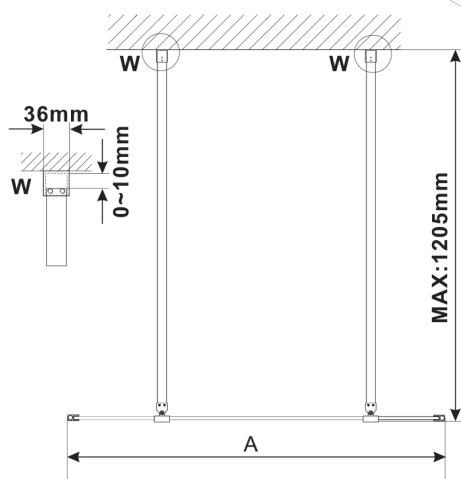

ESCA CHROME One-piece shower glass panel, freestanding, glass Flute, 1100 mm

Order code: ES1311-05

Size

Width: 1100 mm

Height: 2100 mm

Properties

Warranty: 3 years

Technical sheet

MODEL	A,mm
ES1070/ES1170/ES1270/ES1370/ES1570	699
ES1080/ES1180/ES1280/ES1380/ES1580	799
ES1090/ES1190/ES1290/ES1390/ES1590	899
ES1010/ES1110/ES1210/ES1310/ES1510	999
ES1011/ES1111/ES1211/ES1311/ES1511	1099
ES1012/ES1112/ES1212/ES1312/ES1512	1199
ES1013/ES1113/ES1213/ES1313/ES1513	1299
ES1014/ES1114/ES1214/ES1314/ES1514	1399
ES1015/ES1115/ES1215/ES1315/ES1515	1499