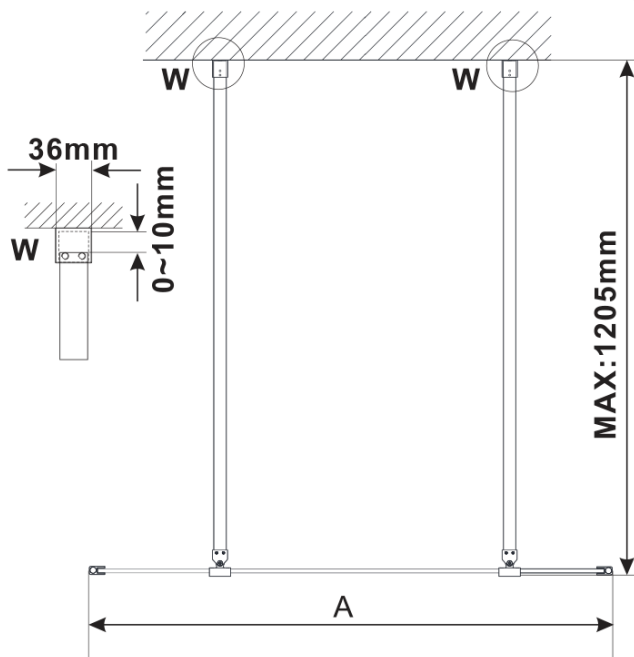

ESCA CHROME One-piece shower glass panel, freestanding, glass Flute, 1000 mm

Order code: ES1310-05

Basic information

Brand: Polysan
Series: ESCA

Size

Width: 1000 mm
Height: 2100 mm

Properties

Profile colour: Chrome - polished aluminum
Shape: Single-wall screen Walk
Glass colour: Flute glass
Glass finish: Antidrop
Glass thickness: 8 mm
Weight / Piece: 39.0 kg
Packaging: 3 Piece
Warranty: 3 years

ESCA CHROME One-piece shower glass panel,
freestanding, glass Flute, 1000 mm

Technical sheet

MODEL	A,mm
ES1070/ES1170/ES1270/ES1370/ES1570	699
ES1080/ES1180/ES1280/ES1380/ES1580	799
ES1090/ES1190/ES1290/ES1390/ES1590	899
ES1010/ES1110/ES1210/ES1310/ES1510	999
ES1011/ES1111/ES1211/ES1311/ES1511	1099
ES1012/ES1112/ES1212/ES1312/ES1512	1199
ES1013/ES1113/ES1213/ES1313/ES1513	1299
ES1014/ES1114/ES1214/ES1314/ES1514	1399
ES1015/ES1115/ES1215/ES1315/ES1515	1499