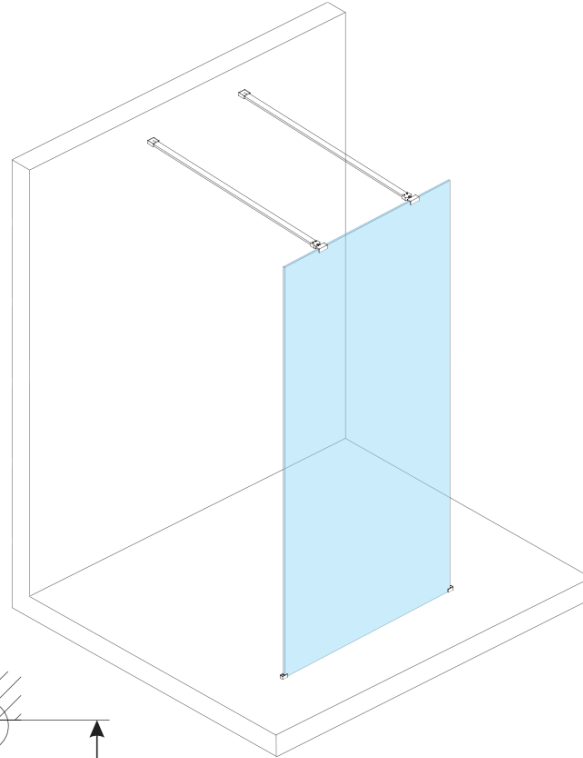

ESCA CHROME One-piece shower glass panel, freestanding, glass Flute, 1000 mm

Order code: ES1310-05

Basic information

Brand: Polysan
Series: ESCA

Size

Width: 1000 mm
Height: 2100 mm

Properties

Profile colour: Chrome - polished aluminum
Shape: Single-wall screen Walk
Glass colour: Flute glass
Glass finish: Antidrop
Glass thickness: 8 mm
Weight / Piece: 39.0 kg
Packaging: 3 Piece
Warranty: 3 years

ESCA CHROME One-piece shower glass panel,
freestanding, glass Flute, 1000 mm

Technical sheet

MODEL	A,mm
ES1070/ES1170/ES1270/ES1370/ES1570	699
ES1080/ES1180/ES1280/ES1380/ES1580	799
ES1090/ES1190/ES1290/ES1390/ES1590	899
ES1010/ES1110/ES1210/ES1310/ES1510	999
ES1011/ES1111/ES1211/ES1311/ES1511	1099
ES1012/ES1112/ES1212/ES1312/ES1512	1199
ES1013/ES1113/ES1213/ES1313/ES1513	1299
ES1014/ES1114/ES1214/ES1314/ES1514	1399
ES1015/ES1115/ES1215/ES1315/ES1515	1499