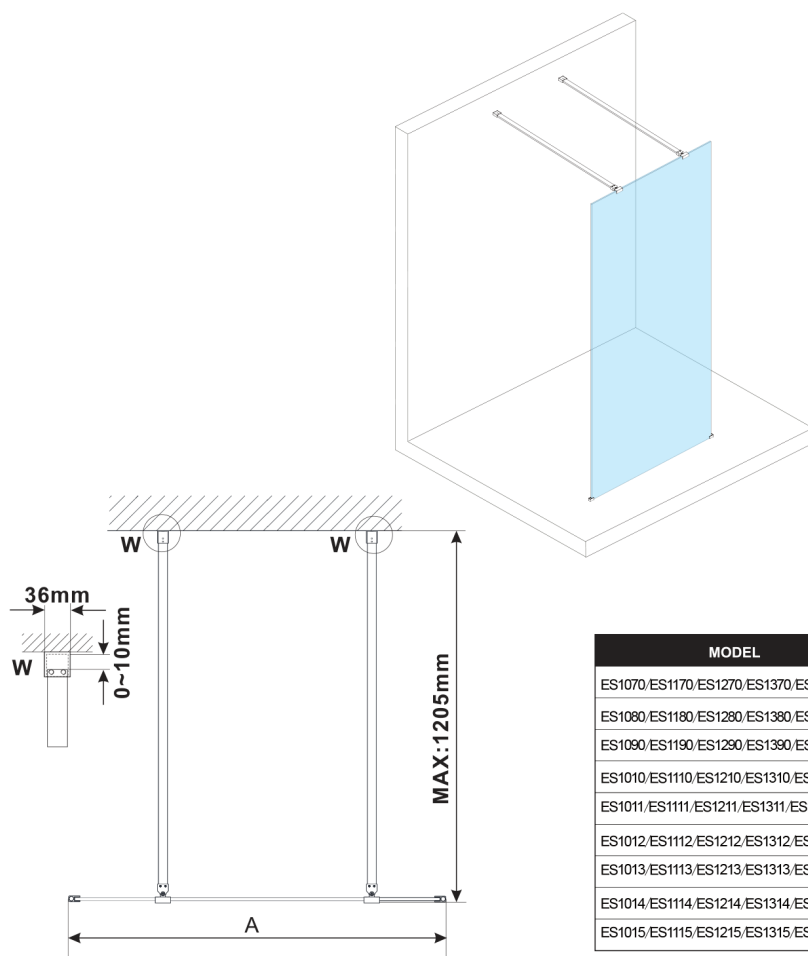

## ESCA CHROME One-piece shower glass panel, freestanding, smoked glass, 1400 mm

Order code: ES1214-05

### Size

Width: 1400 mm

Height: 2100 mm

## Technical sheet

MODEL	A,mm
ES1070/ES1170/ES1270/ES1370/ES1570	699
ES1080/ES1180/ES1280/ES1380/ES1580	799
ES1090/ES1190/ES1290/ES1390/ES1590	899
ES1010/ES1110/ES1210/ES1310/ES1510	999
ES1011/ES1111/ES1211/ES1311/ES1511	1099
ES1012/ES1112/ES1212/ES1312/ES1512	1199
ES1013/ES1113/ES1213/ES1313/ES1513	1299
ES1014/ES1114/ES1214/ES1314/ES1514	1399
ES1015/ES1115/ES1215/ES1315/ES1515	1499