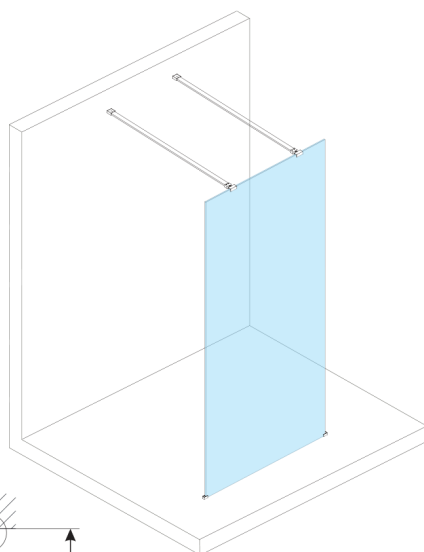

ESCA CHROME One-piece shower glass panel, freestanding, matt glass, 1100 mm

Order code: ES1111-05

Size

Width: 1100 mm

Height: 2100 mm

Properties

Warranty: 3 years

Technical sheet

MODEL	A,mm
ES1070/ES1170/ES1270/ES1370/ES1570	699
ES1080/ES1180/ES1280/ES1380/ES1580	799
ES1090/ES1190/ES1290/ES1390/ES1590	899
ES1010/ES1110/ES1210/ES1310/ES1510	999
ES1011/ES1111/ES1211/ES1311/ES1511	1099
ES1012/ES1112/ES1212/ES1312/ES1512	1199
ES1013/ES1113/ES1213/ES1313/ES1513	1299
ES1014/ES1114/ES1214/ES1314/ES1514	1399
ES1015/ES1115/ES1215/ES1315/ES1515	1499