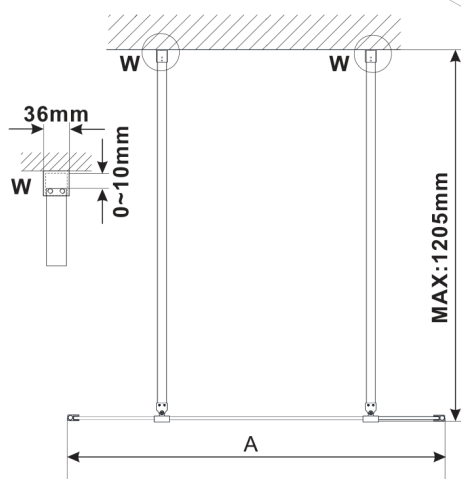

ESCA CHROME One-piece shower glass panel, freestanding, matt glass, 1100 mm

Order code: ES1111-05

Size

Width: 1100 mm

Height: 2100 mm

Properties

Warranty: 3 years

Technical sheet

MODEL	A,mm
ES1070/ES1170/ES1270/ES1370/ES1570	699
ES1080/ES1180/ES1280/ES1380/ES1580	799
ES1090/ES1190/ES1290/ES1390/ES1590	899
ES1010/ES1110/ES1210/ES1310/ES1510	999
ES1011/ES1111/ES1211/ES1311/ES1511	1099
ES1012/ES1112/ES1212/ES1312/ES1512	1199
ES1013/ES1113/ES1213/ES1313/ES1513	1299
ES1014/ES1114/ES1214/ES1314/ES1514	1399
ES1015/ES1115/ES1215/ES1315/ES1515	1499