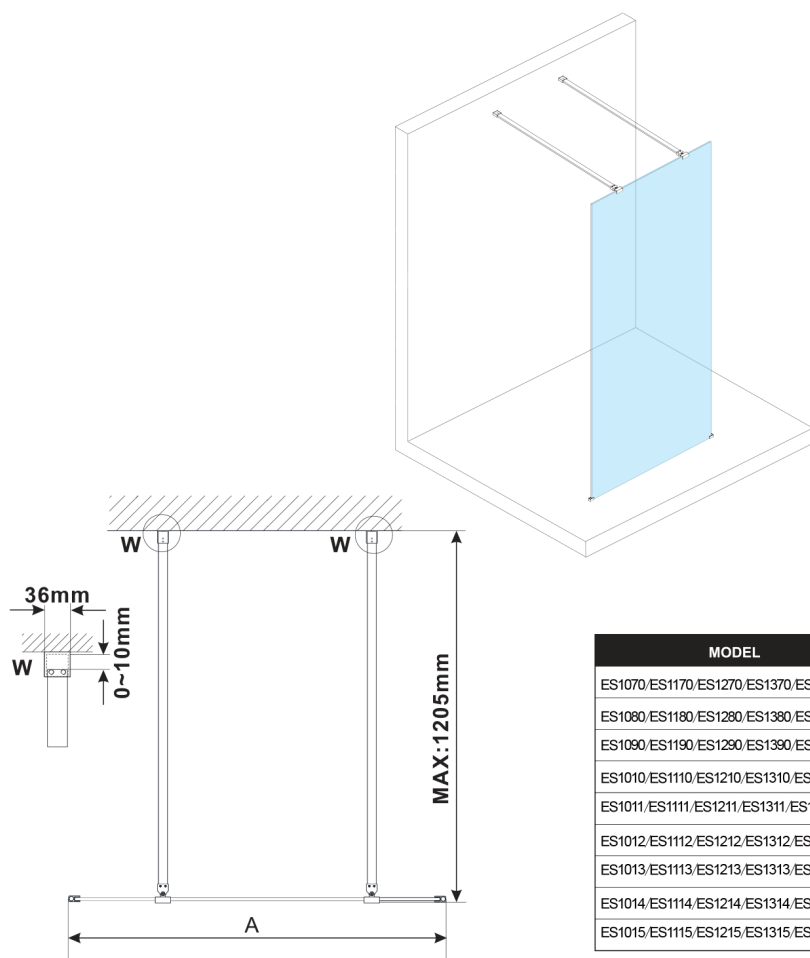

ESCA GOLD MATT One-piece shower glass panel, freestanding, clear glass, 1500 mm

Order code: ES1015-08

Size

Width: 1500 mm

Height: 2100 mm

Properties

Warranty: 3 years

Technical sheet

MODEL	A,mm
ES1070/ES1170/ES1270/ES1370/ES1570	699
ES1080/ES1180/ES1280/ES1380/ES1580	799
ES1090/ES1190/ES1290/ES1390/ES1590	899
ES1010/ES1110/ES1210/ES1310/ES1510	999
ES1011/ES1111/ES1211/ES1311/ES1511	1099
ES1012/ES1112/ES1212/ES1312/ES1512	1199
ES1013/ES1113/ES1213/ES1313/ES1513	1299
ES1014/ES1114/ES1214/ES1314/ES1514	1399
ES1015/ES1115/ES1215/ES1315/ES1515	1499