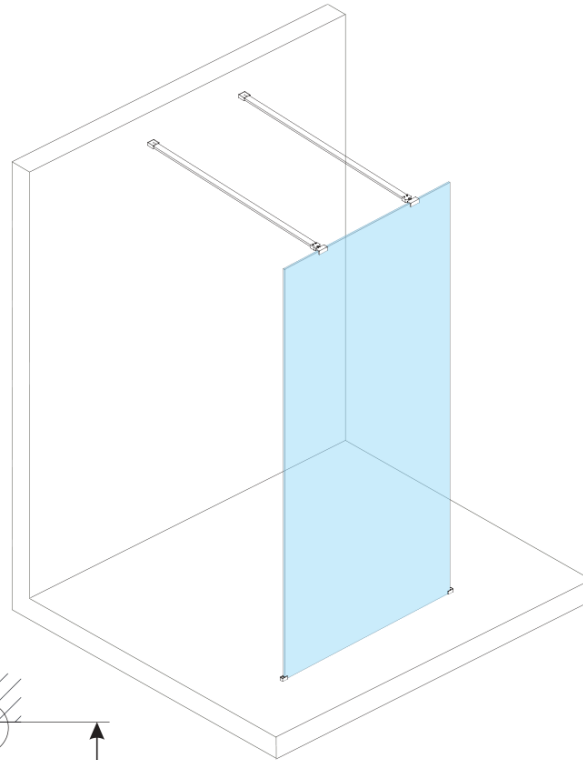

ESCA GOLD MATT One-piece shower glass panel, freestanding, clear glass, 1300 mm

Order code: ES1013-08

Basic information

Brand: Polysan
Series: ESCA

Size

Width: 1300 mm
Height: 2100 mm

Properties

Profile colour: Gold matt
Shape: Single-wall screen Walk
Glass colour: TRANSPARENT glass
Glass finish: Antidrop
Glass thickness: 8 mm
Weight / Piece: 71.0 kg
Packaging: 3 Piece
Warranty: 3 years

ESCA GOLD MATT One-piece shower glass panel,
freestanding, clear glass, 1300 mm

Technical sheet

MODEL	A,mm
ES1070/ES1170/ES1270/ES1370/ES1570	699
ES1080/ES1180/ES1280/ES1380/ES1580	799
ES1090/ES1190/ES1290/ES1390/ES1590	899
ES1010/ES1110/ES1210/ES1310/ES1510	999
ES1011/ES1111/ES1211/ES1311/ES1511	1099
ES1012/ES1112/ES1212/ES1312/ES1512	1199
ES1013/ES1113/ES1213/ES1313/ES1513	1299
ES1014/ES1114/ES1214/ES1314/ES1514	1399
ES1015/ES1115/ES1215/ES1315/ES1515	1499