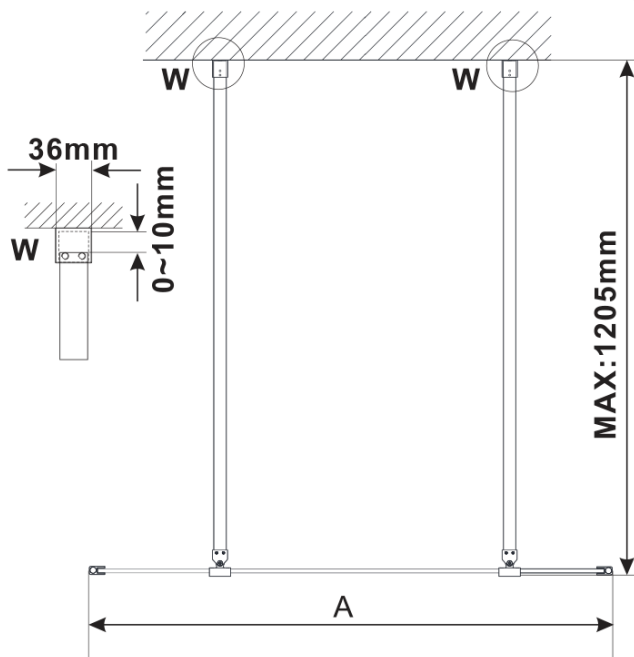

ESCA GOLD MATT One-piece shower glass panel, freestanding, clear glass, 1300 mm

Order code: ES1013-08

Basic information

Brand: Polysan
Series: ESCA

Size

Width: 1300 mm
Height: 2100 mm

Properties

Profile colour: Gold matt
Shape: Single-wall screen Walk
Glass colour: TRANSPARENT glass
Glass finish: Antidrop
Glass thickness: 8 mm
Weight / Piece: 71.0 kg
Packaging: 3 Piece
Warranty: 3 years

ESCA GOLD MATT One-piece shower glass panel,
freestanding, clear glass, 1300 mm

Technical sheet

MODEL	A,mm
ES1070/ES1170/ES1270/ES1370/ES1570	699
ES1080/ES1180/ES1280/ES1380/ES1580	799
ES1090/ES1190/ES1290/ES1390/ES1590	899
ES1010/ES1110/ES1210/ES1310/ES1510	999
ES1011/ES1111/ES1211/ES1311/ES1511	1099
ES1012/ES1112/ES1212/ES1312/ES1512	1199
ES1013/ES1113/ES1213/ES1313/ES1513	1299
ES1014/ES1114/ES1214/ES1314/ES1514	1399
ES1015/ES1115/ES1215/ES1315/ES1515	1499