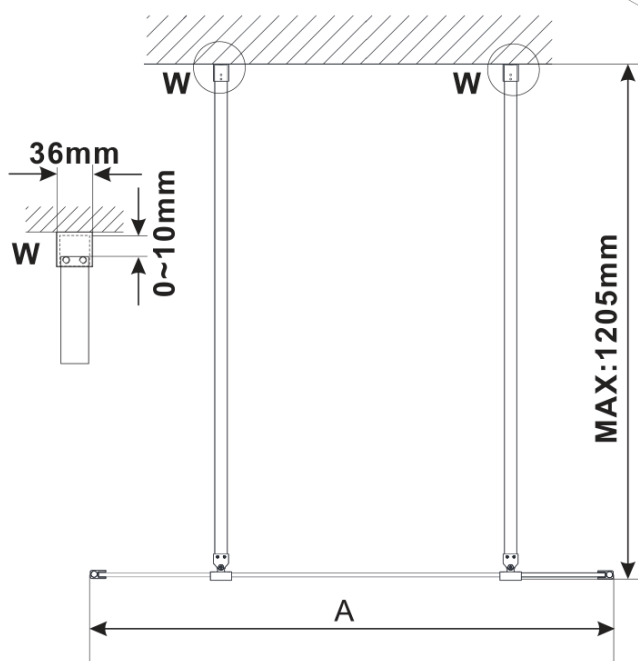

ESCA GOLD MATT One-piece shower glass panel, freestanding, clear glass, 1200 mm

Order code: ES1012-08

Basic information

Brand: Polysan
Series: ESCA

Size

Width: 1200 mm
Height: 2100 mm

Properties

Profile colour: Gold matt
Shape: Single-wall screen Walk
Glass colour: TRANSPARENT glass
Glass finish: Antidrop
Glass thickness: 8 mm
Weight / Piece: 66.0 kg
Packaging: 3 Piece
Warranty: 3 years

ESCA GOLD MATT One-piece shower glass panel,
freestanding, clear glass, 1200 mm

Technical sheet

MODEL	A,mm
ES1070/ES1170/ES1270/ES1370/ES1570	699
ES1080/ES1180/ES1280/ES1380/ES1580	799
ES1090/ES1190/ES1290/ES1390/ES1590	899
ES1010/ES1110/ES1210/ES1310/ES1510	999
ES1011/ES1111/ES1211/ES1311/ES1511	1099
ES1012/ES1112/ES1212/ES1312/ES1512	1199
ES1013/ES1113/ES1213/ES1313/ES1513	1299
ES1014/ES1114/ES1214/ES1314/ES1514	1399
ES1015/ES1115/ES1215/ES1315/ES1515	1499