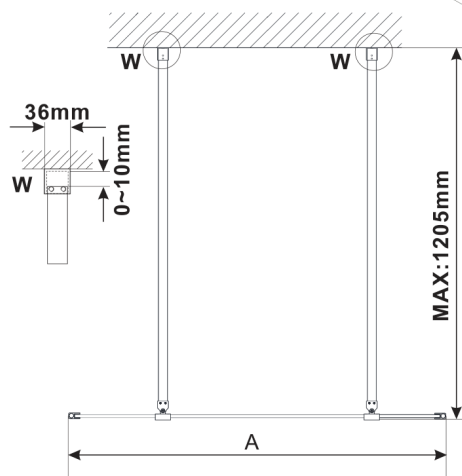

**ESCA GOLD MATT One-piece shower glass panel, freestanding, clear glass, 1100 mm**

**Order code:** ES1011-08

**Size**

Width: 1100 mm

Height: 2100 mm

**Properties**

Warranty: 3 years

**Technical sheet**

MODEL	A,mm
ES1070,ES1170,ES1270,ES1370,ES1570	699
ES1080,ES1180,ES1280,ES1380,ES1580	799
ES1090,ES1190,ES1290,ES1390,ES1590	899
ES1010,ES1110,ES1210,ES1310,ES1510	999
ES1011,ES1111,ES1211,ES1311,ES1511	1099
ES1012,ES1112,ES1212,ES1312,ES1512	1199
ES1013,ES1113,ES1213,ES1313,ES1513	1299
ES1014,ES1114,ES1214,ES1314,ES1514	1399
ES1015,ES1115,ES1215,ES1315,ES1515	1499