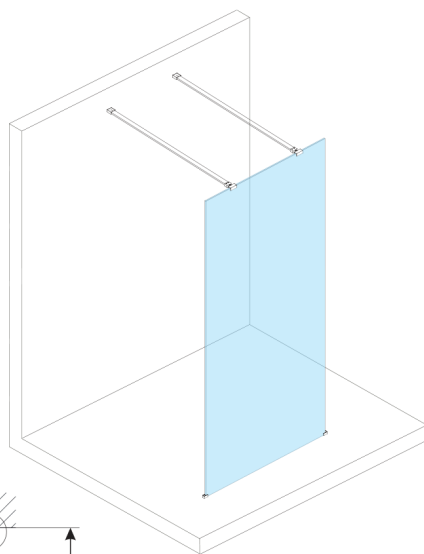

**ESCA GOLD MATT One-piece shower glass panel, freestanding, clear glass, 1100 mm**

**Order code:** ES1011-08

**Size**

Width: 1100 mm

Height: 2100 mm

**Properties**

Warranty: 3 years

**Technical sheet**

MODEL	A,mm
ES1070,ES1170,ES1270,ES1370,ES1570	699
ES1080,ES1180,ES1280,ES1380,ES1580	799
ES1090,ES1190,ES1290,ES1390,ES1590	899
ES1010,ES1110,ES1210,ES1310,ES1510	999
ES1011,ES1111,ES1211,ES1311,ES1511	1099
ES1012,ES1112,ES1212,ES1312,ES1512	1199
ES1013,ES1113,ES1213,ES1313,ES1513	1299
ES1014,ES1114,ES1214,ES1314,ES1514	1399
ES1015,ES1115,ES1215,ES1315,ES1515	1499