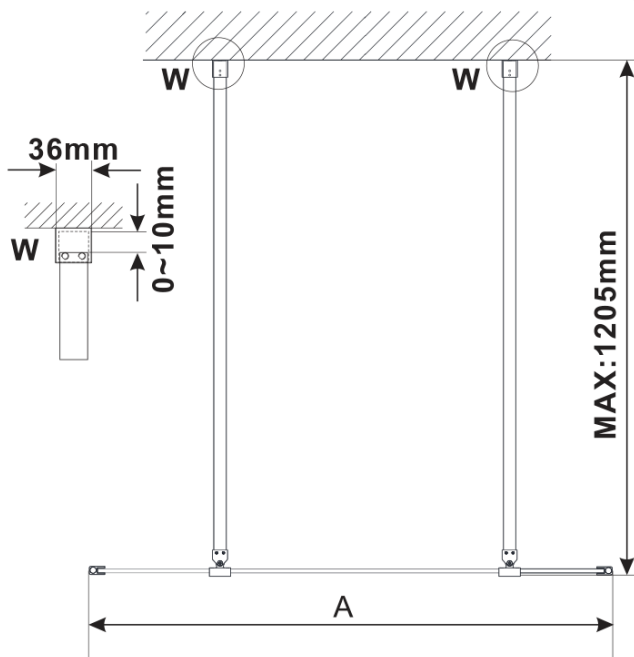

ESCA GOLD MATT One-piece shower glass panel, freestanding, clear glass, 1000 mm

Order code: ES1010-08

Basic information

Brand: Polysan
Series: ESCA

Size

Width: 1000 mm
Height: 2100 mm

Properties

Profile colour: Gold matt
Shape: Single-wall screen Walk
Glass colour: TRANSPARENT glass
Glass finish: Antidrop
Glass thickness: 8 mm
Weight / Piece: 45.0 kg
Packaging: 3 Piece
Warranty: 3 years

ESCA GOLD MATT One-piece shower glass panel,
freestanding, clear glass, 1000 mm

Technical sheet

MODEL	A,mm
ES1070/ES1170/ES1270/ES1370/ES1570	699
ES1080/ES1180/ES1280/ES1380/ES1580	799
ES1090/ES1190/ES1290/ES1390/ES1590	899
ES1010/ES1110/ES1210/ES1310/ES1510	999
ES1011/ES1111/ES1211/ES1311/ES1511	1099
ES1012/ES1112/ES1212/ES1312/ES1512	1199
ES1013/ES1113/ES1213/ES1313/ES1513	1299
ES1014/ES1114/ES1214/ES1314/ES1514	1399
ES1015/ES1115/ES1215/ES1315/ES1515	1499