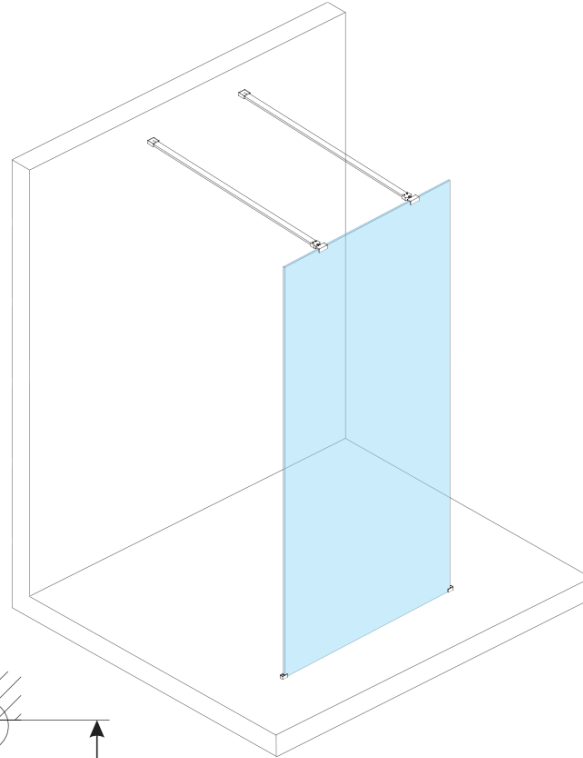

ESCA GOLD MATT One-piece shower glass panel, freestanding, clear glass, 1000 mm

Order code: ES1010-08

Basic information

Brand: Polysan
Series: ESCA

Size

Width: 1000 mm
Height: 2100 mm

Properties

Profile colour: Gold matt
Shape: Single-wall screen Walk
Glass colour: TRANSPARENT glass
Glass finish: Antidrop
Glass thickness: 8 mm
Weight / Piece: 45.0 kg
Packaging: 3 Piece
Warranty: 3 years

ESCA GOLD MATT One-piece shower glass panel,
freestanding, clear glass, 1000 mm

Technical sheet

MODEL	A,mm
ES1070/ES1170/ES1270/ES1370/ES1570	699
ES1080/ES1180/ES1280/ES1380/ES1580	799
ES1090/ES1190/ES1290/ES1390/ES1590	899
ES1010/ES1110/ES1210/ES1310/ES1510	999
ES1011/ES1111/ES1211/ES1311/ES1511	1099
ES1012/ES1112/ES1212/ES1312/ES1512	1199
ES1013/ES1113/ES1213/ES1313/ES1513	1299
ES1014/ES1114/ES1214/ES1314/ES1514	1399
ES1015/ES1115/ES1215/ES1315/ES1515	1499