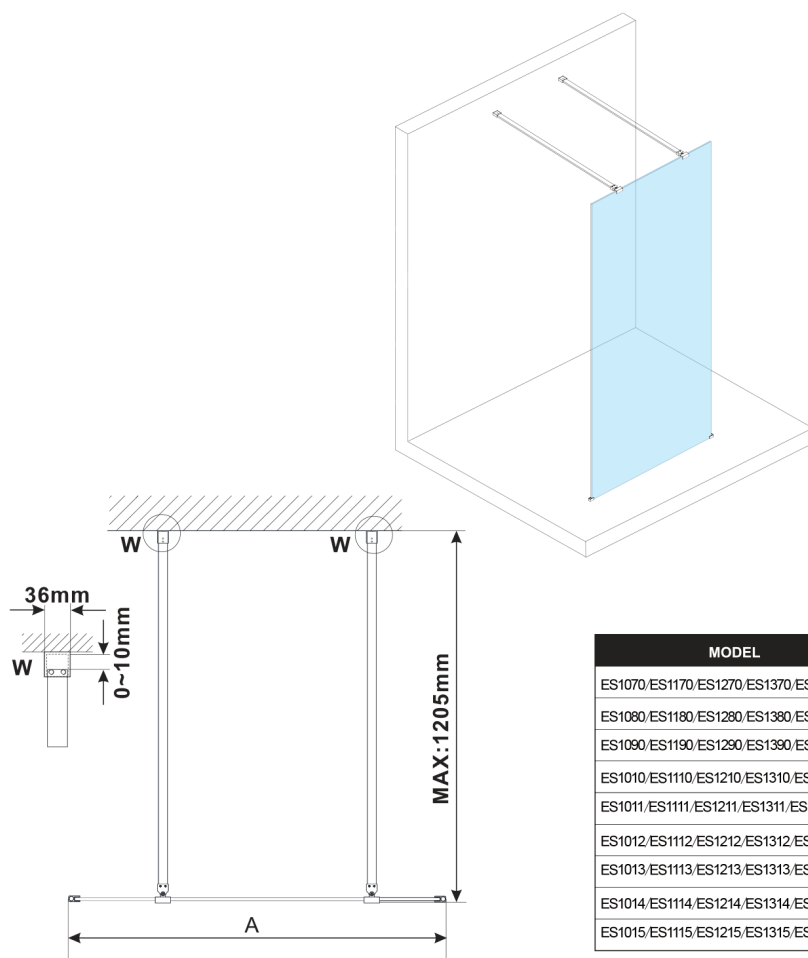

## ESCA GOLD MATT One-piece shower glass panel, freestanding, clear glass, 1000 mm

Order code: ES1010-08

### Size

Width: 1000 mm

Height: 2100 mm

## Technical sheet

MODEL	A,mm
ES1070/ES1170/ES1270/ES1370/ES1570	699
ES1080/ES1180/ES1280/ES1380/ES1580	799
ES1090/ES1190/ES1290/ES1390/ES1590	899
ES1010/ES1110/ES1210/ES1310/ES1510	999
ES1011/ES1111/ES1211/ES1311/ES1511	1099
ES1012/ES1112/ES1212/ES1312/ES1512	1199
ES1013/ES1113/ES1213/ES1313/ES1513	1299
ES1014/ES1114/ES1214/ES1314/ES1514	1399
ES1015/ES1115/ES1215/ES1315/ES1515	1499