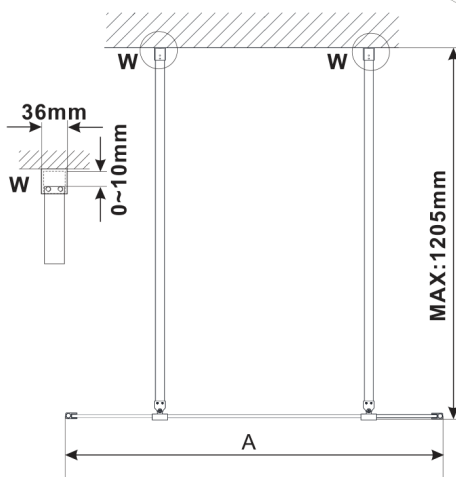

**ESCA WHITE MATT One-piece shower glass panel, freestanding, clear glass, 1500 mm**

**Order code:** ES1015-07

**Size**

**Width:** 1500 mm

**Height:** 2100 mm

**Properties**

**Warranty:** 3 years

**Technical sheet**

MODEL	A,mm
ES1070/ES1170/ES1270/ES1370/ES1570	699
ES1080/ES1180/ES1280/ES1380/ES1580	799
ES1090/ES1190/ES1290/ES1390/ES1590	899
ES1010/ES1110/ES1210/ES1310/ES1510	999
ES1011/ES1111/ES1211/ES1311/ES1511	1099
ES1012/ES1112/ES1212/ES1312/ES1512	1199
ES1013/ES1113/ES1213/ES1313/ES1513	1299
ES1014/ES1114/ES1214/ES1314/ES1514	1399
ES1015/ES1115/ES1215/ES1315/ES1515	1499