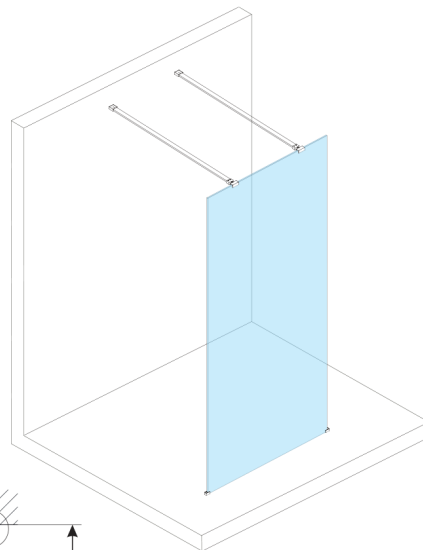

**ESCA WHITE MATT One-piece shower glass panel, freestanding, clear glass, 1500 mm**

**Order code:** ES1015-07

**Size**

**Width:** 1500 mm

**Height:** 2100 mm

**Properties**

**Warranty:** 3 years

**Technical sheet**

MODEL	A,mm
ES1070/ES1170/ES1270/ES1370/ES1570	699
ES1080/ES1180/ES1280/ES1380/ES1580	799
ES1090/ES1190/ES1290/ES1390/ES1590	899
ES1010/ES1110/ES1210/ES1310/ES1510	999
ES1011/ES1111/ES1211/ES1311/ES1511	1099
ES1012/ES1112/ES1212/ES1312/ES1512	1199
ES1013/ES1113/ES1213/ES1313/ES1513	1299
ES1014/ES1114/ES1214/ES1314/ES1514	1399
ES1015/ES1115/ES1215/ES1315/ES1515	1499