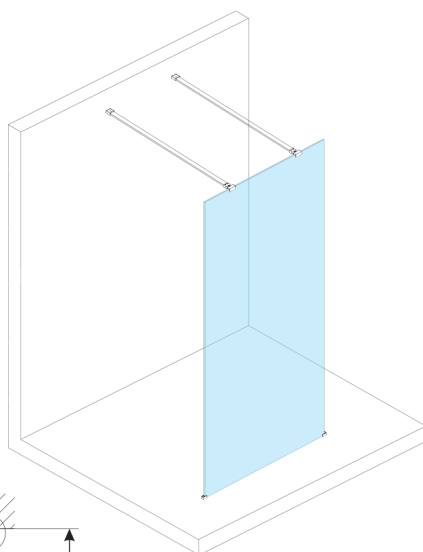

ESCA WHITE MATT One-piece shower glass panel, freestanding, clear glass, 1400 mm

Order code: ES1014-07

Size

Width: 1400 mm

Height: 2100 mm

Properties

Warranty: 3 years

Technical sheet

MODEL	A,mm
ES1070/ES1170/ES1270/ES1370/ES1570	699
ES1080/ES1180/ES1280/ES1380/ES1580	799
ES1090/ES1190/ES1290/ES1390/ES1590	899
ES1010/ES1110/ES1210/ES1310/ES1510	999
ES1011/ES1111/ES1211/ES1311/ES1511	1099
ES1012/ES1112/ES1212/ES1312/ES1512	1199
ES1013/ES1113/ES1213/ES1313/ES1513	1299
ES1014/ES1114/ES1214/ES1314/ES1514	1399
ES1015/ES1115/ES1215/ES1315/ES1515	1499