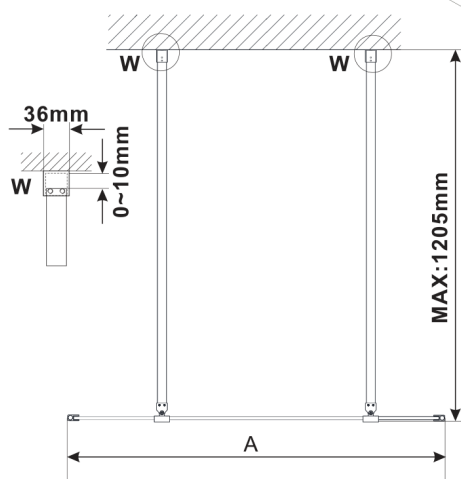

ESCA WHITE MATT One-piece shower glass panel, freestanding, clear glass, 1400 mm

Order code: ES1014-07

Size

Width: 1400 mm

Height: 2100 mm

Properties

Warranty: 3 years

Technical sheet

MODEL	A,mm
ES1070/ES1170/ES1270/ES1370/ES1570	699
ES1080/ES1180/ES1280/ES1380/ES1580	799
ES1090/ES1190/ES1290/ES1390/ES1590	899
ES1010/ES1110/ES1210/ES1310/ES1510	999
ES1011/ES1111/ES1211/ES1311/ES1511	1099
ES1012/ES1112/ES1212/ES1312/ES1512	1199
ES1013/ES1113/ES1213/ES1313/ES1513	1299
ES1014/ES1114/ES1214/ES1314/ES1514	1399
ES1015/ES1115/ES1215/ES1315/ES1515	1499