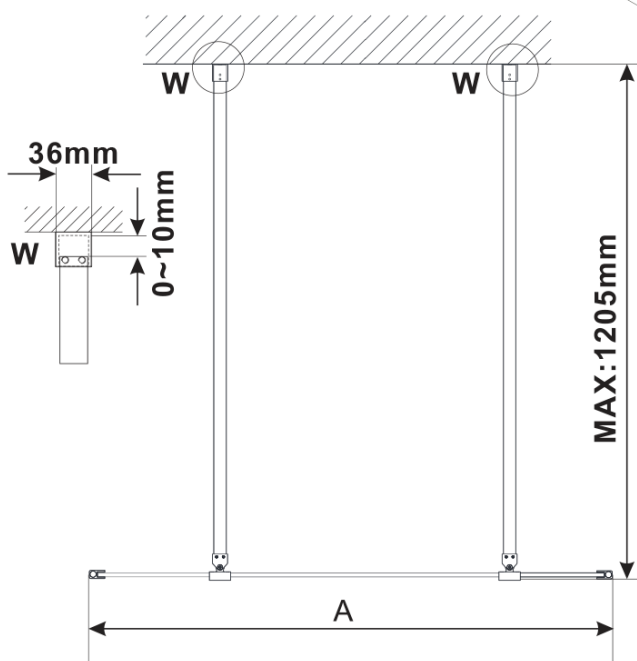

**ESCA WHITE MATT One-piece shower glass panel,
freestanding, clear glass, 1100 mm**

Order code: ES1011-07

Basic information

Brand: Polysan
Series: ESCA

Size

Width: 1100 mm
Height: 2100 mm

Properties

Profile colour: White
Shape: Single-wall screen Walk
Glass colour: TRANSPARENT glass
Glass finish: Antidrop
Glass thickness: 8 mm
Weight / Piece: 58.0 kg
Packaging: 3 Piece
Warranty: 3 years

ESCA WHITE MATT One-piece shower glass panel,
freestanding, clear glass, 1100 mm

Technical sheet

MODEL	A,mm
ES1070/ES1170/ES1270/ES1370/ES1570	699
ES1080/ES1180/ES1280/ES1380/ES1580	799
ES1090/ES1190/ES1290/ES1390/ES1590	899
ES1010/ES1110/ES1210/ES1310/ES1510	999
ES1011/ES1111/ES1211/ES1311/ES1511	1099
ES1012/ES1112/ES1212/ES1312/ES1512	1199
ES1013/ES1113/ES1213/ES1313/ES1513	1299
ES1014/ES1114/ES1214/ES1314/ES1514	1399
ES1015/ES1115/ES1215/ES1315/ES1515	1499