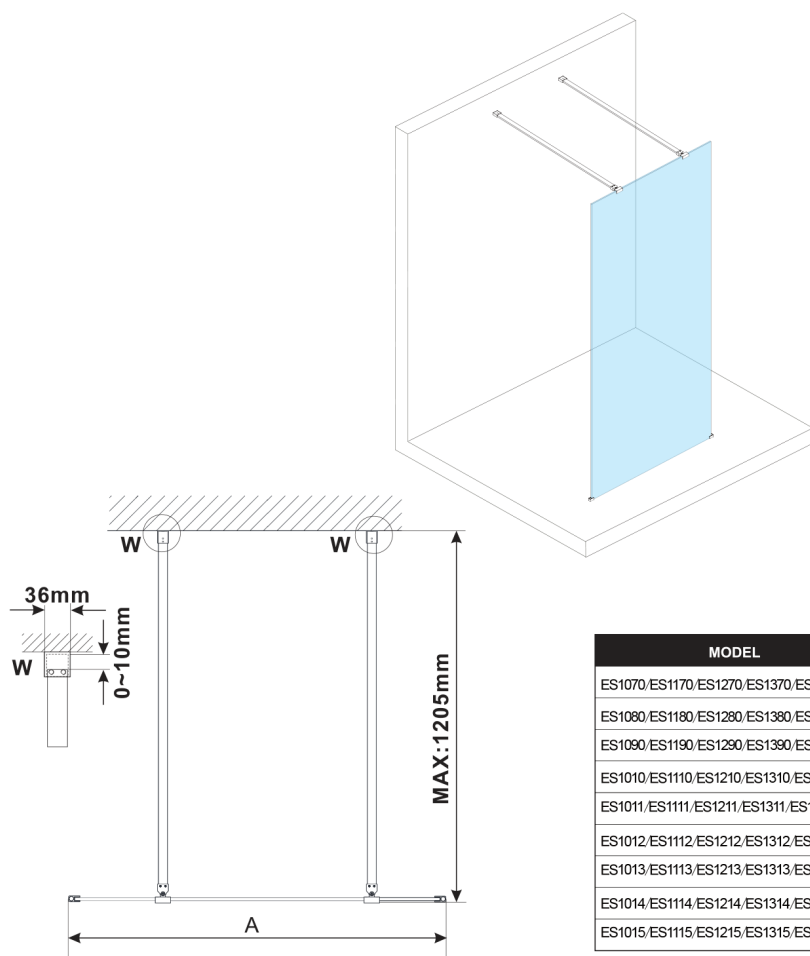

## ESCA WHITE MATT One-piece shower glass panel, freestanding, clear glass, 1100 mm

Order code: ES1011-07

### Size

Width: 1100 mm

Height: 2100 mm

## Technical sheet

MODEL	A,mm
ES1070/ES1170/ES1270/ES1370/ES1570	699
ES1080/ES1180/ES1280/ES1380/ES1580	799
ES1090/ES1190/ES1290/ES1390/ES1590	899
ES1010/ES1110/ES1210/ES1310/ES1510	999
ES1011/ES1111/ES1211/ES1311/ES1511	1099
ES1012/ES1112/ES1212/ES1312/ES1512	1199
ES1013/ES1113/ES1213/ES1313/ES1513	1299
ES1014/ES1114/ES1214/ES1314/ES1514	1399
ES1015/ES1115/ES1215/ES1315/ES1515	1499