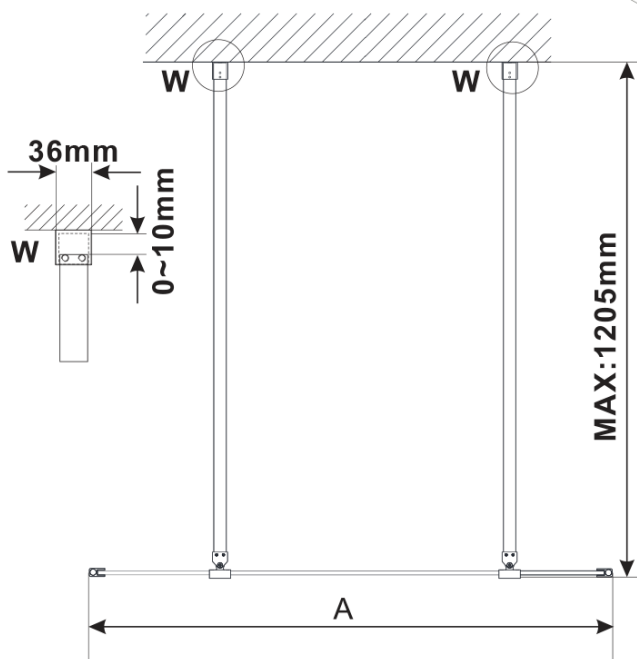

# ESCA BLACK MATT One-piece shower glass panel, freestanding, clear glass, 1400 mm

Order code: ES1014-06

## Size

Width: 1400 mm  
Height: 2100 mm

## Properties

Profile colour: Black matt  
Shape: Single-wall screen Walk  
Glass colour: TRANSPARENT glass  
Glass finish: Antidrop  
Glass thickness: 8 mm  
Weight / Piece: 76.0 kg  
Packaging: 3 Piece  
Warranty: 3 years

ESCA BLACK MATT One-piece shower glass panel,  
freestanding, clear glass, 1400 mm

Technical sheet

MODEL	A,mm
ES1070/ES1170/ES1270/ES1370/ES1570	699
ES1080/ES1180/ES1280/ES1380/ES1580	799
ES1090/ES1190/ES1290/ES1390/ES1590	899
ES1010/ES1110/ES1210/ES1310/ES1510	999
ES1011/ES1111/ES1211/ES1311/ES1511	1099
ES1012/ES1112/ES1212/ES1312/ES1512	1199
ES1013/ES1113/ES1213/ES1313/ES1513	1299
ES1014/ES1114/ES1214/ES1314/ES1514	1399
ES1015/ES1115/ES1215/ES1315/ES1515	1499