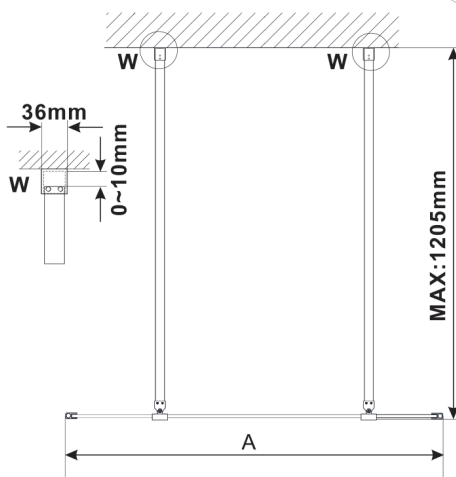

**ESCA BLACK MATT One-piece shower glass panel,
freestanding, clear glass, 1400 mm**

Order code: ES1014-06

Size

Width: 1400 mm

Height: 2100 mm

Properties

Warranty: 3 years

Technical sheet

MODEL	A,mm
ES1070/ES1170/ES1270/ES1370/ES1570	699
ES1080/ES1180/ES1280/ES1380/ES1580	799
ES1090/ES1190/ES1290/ES1390/ES1590	899
ES1010/ES1110/ES1210/ES1310/ES1510	999
ES1011/ES1111/ES1211/ES1311/ES1511	1099
ES1012/ES1112/ES1212/ES1312/ES1512	1199
ES1013/ES1113/ES1213/ES1313/ES1513	1299
ES1014/ES1114/ES1214/ES1314/ES1514	1399
ES1015/ES1115/ES1215/ES1315/ES1515	1499