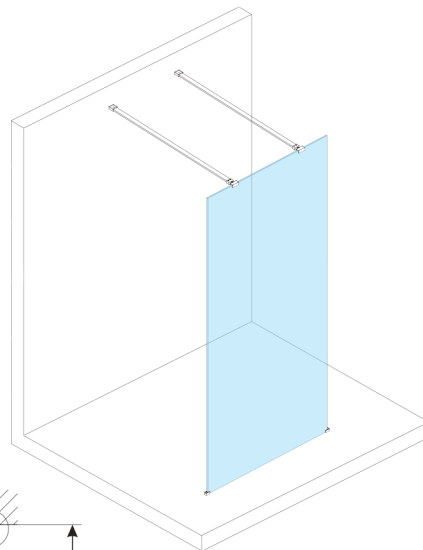

**ESCA BLACK MATT One-piece shower glass panel,
freestanding, clear glass, 1400 mm**

Order code: ES1014-06

Size

Width: 1400 mm

Height: 2100 mm

Properties

Warranty: 3 years

Technical sheet

MODEL	A,mm
ES1070/ES1170/ES1270/ES1370/ES1570	699
ES1080/ES1180/ES1280/ES1380/ES1580	799
ES1090/ES1190/ES1290/ES1390/ES1590	899
ES1010/ES1110/ES1210/ES1310/ES1510	999
ES1011/ES1111/ES1211/ES1311/ES1511	1099
ES1012/ES1112/ES1212/ES1312/ES1512	1199
ES1013/ES1113/ES1213/ES1313/ES1513	1299
ES1014/ES1114/ES1214/ES1314/ES1514	1399
ES1015/ES1115/ES1215/ES1315/ES1515	1499