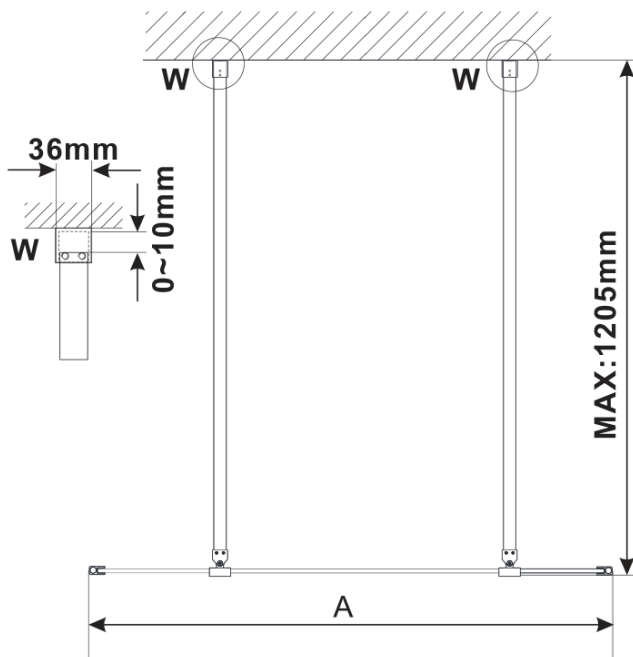

**ESCA BLACK MATT One-piece shower glass panel,
freestanding, clear glass, 1300 mm**

Order code: ES1013-06

Basic information

Brand: Polysan
Series: ESCA

Size

Width: 1300 mm
Height: 2100 mm

Properties

Profile colour: Black matt
Shape: Single-wall screen Walk
Glass colour: TRANSPARENT glass
Glass finish: Antidrop
Glass thickness: 8 mm
Weight / Piece: 71.0 kg
Packaging: 3 Piece
Warranty: 3 years

ESCA BLACK MATT One-piece shower glass panel,
freestanding, clear glass, 1300 mm

Technical sheet

MODEL	A,mm
ES1070/ES1170/ES1270/ES1370/ES1570	699
ES1080/ES1180/ES1280/ES1380/ES1580	799
ES1090/ES1190/ES1290/ES1390/ES1590	899
ES1010/ES1110/ES1210/ES1310/ES1510	999
ES1011/ES1111/ES1211/ES1311/ES1511	1099
ES1012/ES1112/ES1212/ES1312/ES1512	1199
ES1013/ES1113/ES1213/ES1313/ES1513	1299
ES1014/ES1114/ES1214/ES1314/ES1514	1399
ES1015/ES1115/ES1215/ES1315/ES1515	1499