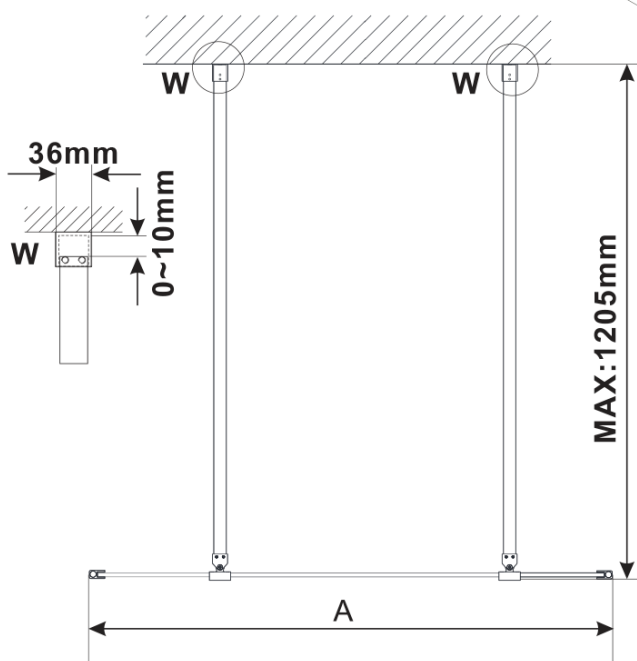

**ESCA BLACK MATT One-piece shower glass panel,  
freestanding, clear glass, 1100 mm**

**Order code:** ES1011-06

**Basic information**

**Brand:** Polysan  
**Series:** ESCA

**Size**

**Width:** 1100 mm  
**Height:** 2100 mm

**Properties**

**Profile colour:** Black matt  
**Shape:** Single-wall screen Walk  
**Glass colour:** TRANSPARENT glass  
**Glass finish:** Antidrop  
**Glass thickness:** 8 mm  
**Weight / Piece:** 58.0 kg  
**Packaging:** 3 Piece  
**Warranty:** 3 years

ESCA BLACK MATT One-piece shower glass panel,  
freestanding, clear glass, 1100 mm

Technical sheet

MODEL	A,mm
ES1070/ES1170/ES1270/ES1370/ES1570	699
ES1080/ES1180/ES1280/ES1380/ES1580	799
ES1090/ES1190/ES1290/ES1390/ES1590	899
ES1010/ES1110/ES1210/ES1310/ES1510	999
ES1011/ES1111/ES1211/ES1311/ES1511	1099
ES1012/ES1112/ES1212/ES1312/ES1512	1199
ES1013/ES1113/ES1213/ES1313/ES1513	1299
ES1014/ES1114/ES1214/ES1314/ES1514	1399
ES1015/ES1115/ES1215/ES1315/ES1515	1499