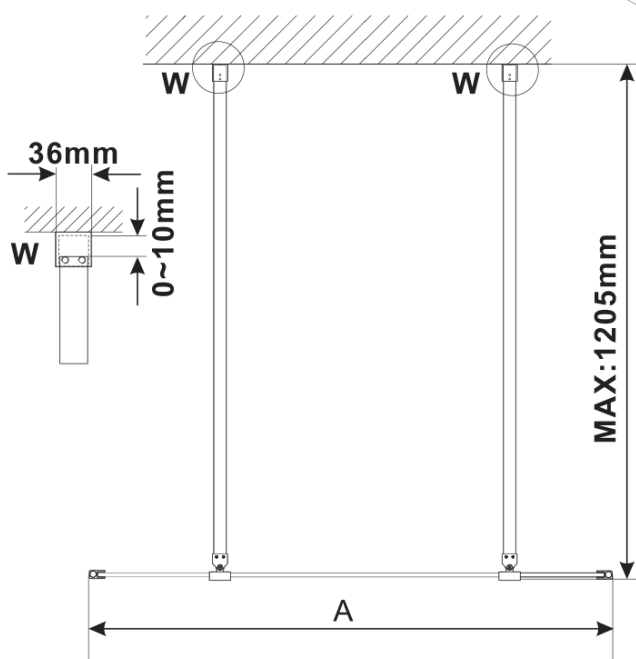

**ESCA BLACK MATT One-piece shower glass panel,  
freestanding, clear glass, 1100 mm**

**Order code:** ES1011-06

**Basic information**

**Brand:** Polysan  
**Series:** ESCA

**Size**

**Width:** 1100 mm  
**Height:** 2100 mm

**Properties**

**Profile colour:** Black matt  
**Shape:** Single-wall screen Walk  
**Glass colour:** TRANSPARENT glass  
**Glass finish:** Antidrop  
**Glass thickness:** 8 mm  
**Weight / Piece:** 58.0 kg  
**Packaging:** 3 Piece  
**Warranty:** 3 years

ESCA BLACK MATT One-piece shower glass panel,  
freestanding, clear glass, 1100 mm

Technical sheet

MODEL	A,mm
ES1070/ES1170/ES1270/ES1370/ES1570	699
ES1080/ES1180/ES1280/ES1380/ES1580	799
ES1090/ES1190/ES1290/ES1390/ES1590	899
ES1010/ES1110/ES1210/ES1310/ES1510	999
ES1011/ES1111/ES1211/ES1311/ES1511	1099
ES1012/ES1112/ES1212/ES1312/ES1512	1199
ES1013/ES1113/ES1213/ES1313/ES1513	1299
ES1014/ES1114/ES1214/ES1314/ES1514	1399
ES1015/ES1115/ES1215/ES1315/ES1515	1499