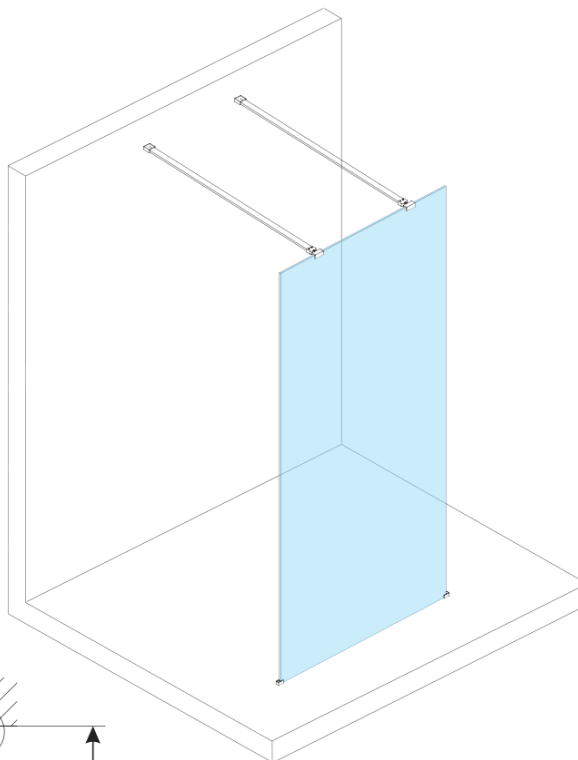

**ESCA BLACK MATT One-piece shower glass panel,  
freestanding, clear glass, 1100 mm**

**Order code:** ES1011-06

**Basic information**

**Brand:** Polysan  
**Series:** ESCA

**Size**

**Width:** 1100 mm  
**Height:** 2100 mm

**Properties**

**Profile colour:** Black matt  
**Shape:** Single-wall screen Walk  
**Glass colour:** TRANSPARENT glass  
**Glass finish:** Antidrop  
**Glass thickness:** 8 mm  
**Weight / Piece:** 58.0 kg  
**Packaging:** 3 Piece  
**Warranty:** 3 years

ESCA BLACK MATT One-piece shower glass panel,  
freestanding, clear glass, 1100 mm

Technical sheet

MODEL	A,mm
ES1070/ES1170/ES1270/ES1370/ES1570	699
ES1080/ES1180/ES1280/ES1380/ES1580	799
ES1090/ES1190/ES1290/ES1390/ES1590	899
ES1010/ES1110/ES1210/ES1310/ES1510	999
ES1011/ES1111/ES1211/ES1311/ES1511	1099
ES1012/ES1112/ES1212/ES1312/ES1512	1199
ES1013/ES1113/ES1213/ES1313/ES1513	1299
ES1014/ES1114/ES1214/ES1314/ES1514	1399
ES1015/ES1115/ES1215/ES1315/ES1515	1499