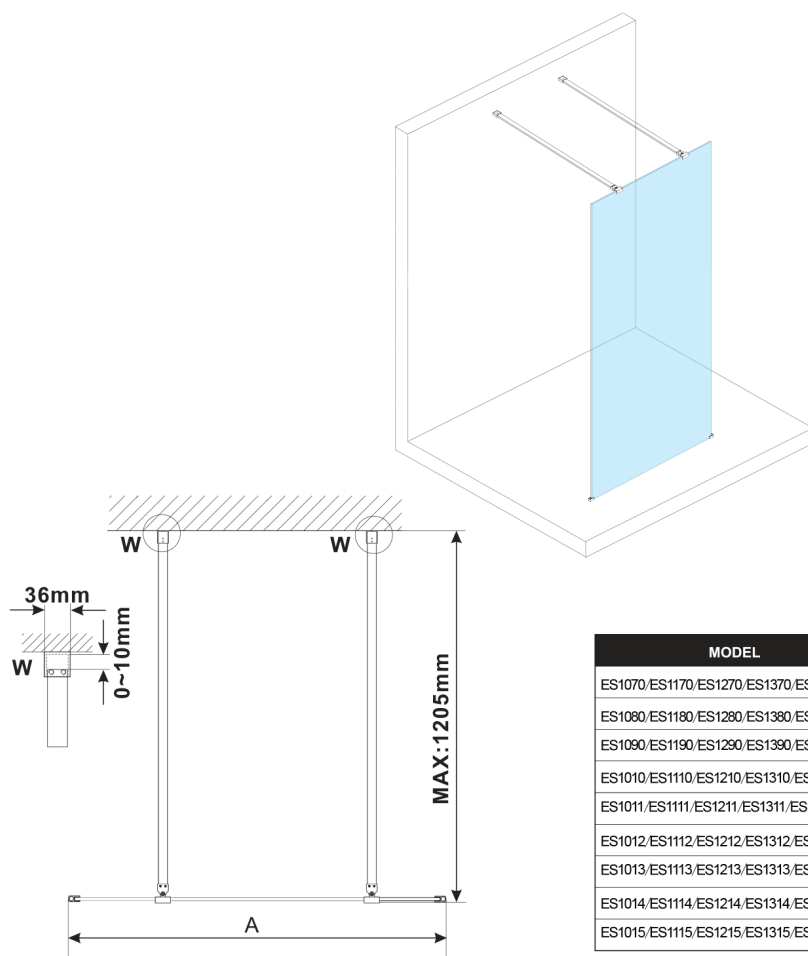

ESCA BLACK MATT One-piece shower glass panel, freestanding, clear glass, 1000 mm

Order code: ES1010-06

Size

Width: 1000 mm

Height: 2100 mm

Properties

Warranty: 3 years

Technical sheet

MODEL	A,mm
ES1070/ES1170/ES1270/ES1370/ES1570	699
ES1080/ES1180/ES1280/ES1380/ES1580	799
ES1090/ES1190/ES1290/ES1390/ES1590	899
ES1010/ES1110/ES1210/ES1310/ES1510	999
ES1011/ES1111/ES1211/ES1311/ES1511	1099
ES1012/ES1112/ES1212/ES1312/ES1512	1199
ES1013/ES1113/ES1213/ES1313/ES1513	1299
ES1014/ES1114/ES1214/ES1314/ES1514	1399
ES1015/ES1115/ES1215/ES1315/ES1515	1499