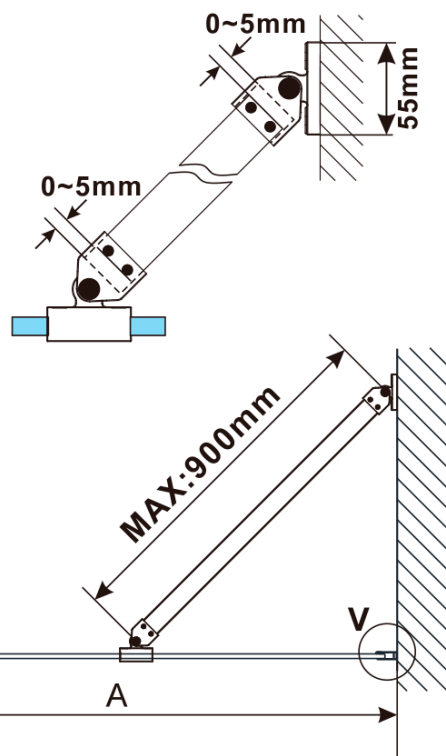

**ESCA GOLD MATT One-piece shower glass panel,
wall-mount, glass Marron, 900 mm**

Order code: ES1590-04

Basic information

Brand: Polysan
Series: ESCA

Size

Height: 2100 mm
Depth: 900 mm

Properties

Profile colour: Gold matt
Shape: Single-wall fixed screen
Glass colour: Marron glass
Glass finish: Antidrop
Glass thickness: 8 mm
Weight / Piece: 41.0 kg
Packaging: 2 Piece
Warranty: 2 years

ESCA GOLD MATT One-piece shower glass panel,
wall-mount, glass Marron, 900 mm

Technical sheet

MODEL	A,mm
ES1070/ES1170/ES1270/ES1370/ES1570	690~705
ES1080/ES1180/ES1280/ES1380/ES1580	790~805
ES1090/ES1190/ES1290/ES1390/ES1590	890~905
ES1010/ES1110/ES1210/ES1310/ES1510	990~1005
ES1011/ES1111/ES1211/ES1311/ES1511	1090~1105
ES1012/ES1112/ES1212/ES1312/ES1512	1190~1205
ES1013/ES1113/ES1213/ES1313/ES1513	1290~1305
ES1014/ES1114/ES1214/ES1314/ES1514	1390~1405
ES1015/ES1115/ES1215/ES1315/ES1515	1490~1505

ESCA GOLD MATT One-piece shower glass panel,
wall-mount, glass Marron, 900 mm

MODEL	A,mm
ES1070/ES1170/ES1270/ES1370/ES1570	690~705
ES1080/ES1180/ES1280/ES1380/ES1580	790~805
ES1090/ES1190/ES1290/ES1390/ES1590	890~905
ES1010/ES1110/ES1210/ES1310/ES1510	990~1005
ES1011/ES1111/ES1211/ES1311/ES1511	1090~1105
ES1012/ES1112/ES1212/ES1312/ES1512	1190~1205